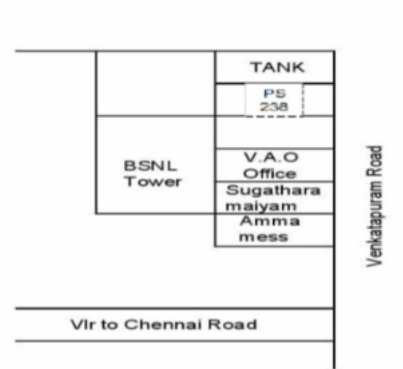

Google Map View

Polling Station Building Front View

Polling Station Front View

Cad View

Key MAP View

1 பெயர் : சந்திரா கணவர் பெயர்: ராஜேந்திரன் வீட்டு எண் : 1 வயது : 72 பாலினம் : பெண் Photo is available	XNO1152958	2 பெயர் : பிரபு தந்தை பெயர்: ராஜேந்திரன் வீட்டு எண் : 1 வயது : 37 பாலினம் : ஆண் Photo is available	XNO1152685	3 பெயர் : முத்துலட்சுமி கணவர் பெயர்: தோழநெஞ்சன் வீட்டு எண் : 2 வயது : 55 பாலினம் : பெண் Photo is available	XNO0360370
4 பெயர் : ஆனந்தி கணவர் பெயர்: நைலேஷ் வீட்டு எண் : 2 வயது : 33 பாலினம் : பெண் Photo is available	XNO2102952	5 பெயர் : அற்புத ஜோதி கணவர் பெயர்: அசோகன் வீட்டு எண் : 3 வயது : 59 பாலினம் : பெண் Photo is available	XNO1152818	6 பெயர் : அசோகன் தந்தை பெயர்: கஜ்ஜான் வீட்டு எண் : 3 வயது : 57 பாலினம் : ஆண் Photo is available	XNO1152883
# 7 பெயர் : பிரபு வெ தந்தை பெயர்: வெங்கடேஷ் வீட்டு எண் : 3 வயது : 30 பாலினம் : ஆண் Photo is available	XNO1239276	8 பெயர் : ஆர்த்தி பிரியா தந்தை பெயர்: வெங்கடேஷ் வீட்டு எண் : 3 வயது : 28 பாலினம் : பெண் Photo is available	XNO1239169	9 பெயர் : கோமதி தந்தை பெயர்: அசோகன் வீட்டு எண் : 3 வயது : 28 பாலினம் : பெண் Photo is available	XNO1239060
10 பெயர் : ரமேஷ் தந்தை பெயர்: சுந்திரமூர்த்தி வீட்டு எண் : 3-80 வயது : 38 பாலினம் : ஆண் Photo is available	XNO0155945	11 பெயர் : ராமமூர்த்தி தந்தை பெயர்: பழனி வீட்டு எண் : 3-81 வயது : 47 பாலினம் : ஆண் Photo is available	XNO1999234	12 பெயர் : திலகவதி கணவர் பெயர்: லட்சுமணன் வீட்டு எண் : 3-82 வயது : 61 பாலினம் : பெண் Photo is available	XNO1239284
13 பெயர் : ரகுராமன் ஜானகிராமன் தந்தை பெயர்: ஜானகிராமன் வீட்டு எண் : 3/82 வயது : 42 பாலினம் : ஆண் Photo is available	XNO1639913	14 பெயர் : சரஸ்வதி கணவர் பெயர்: சுரேஷ் வீட்டு எண் : 3-82 வயது : 34 பாலினம் : பெண் Photo is available	XNO0603514	15 பெயர் : சரத்குமார் தந்தை பெயர்: செல்வம் வீட்டு எண் : 3-82 வயது : 26 பாலினம் : ஆண் Photo is available	XNO1444546
16 பெயர் : லட்சுமணன் தந்தை பெயர்: நடேசன் வீட்டு எண் : 3-82-d வயது : 67 பாலினம் : ஆண் Photo is available	XNO1391358	17 பெயர் : ஆபிரகாம் பிரபு தந்தை பெயர்: ஜோசுவா வீட்டு எண் : 3-87c வயது : 53 பாலினம் : ஆண் Photo is available	XNO1152594	18 பெயர் : அமரியா ஜாஷ் வில்சன் தந்தை பெயர்: ஆபிரகாம் பிரபு வீட்டு எண் : 3/87ஸி வயது : 20 பாலினம் : ஆண் Photo is available	XNO2510758
19 பெயர் : சேகர் தந்தை பெயர்: சுப்பிரமணி வீட்டு எண் : 3-88 வயது : 56 பாலினம் : ஆண் Photo is available	XNO0155978	20 பெயர் : மேகலா சிவபிரகாஷ் கணவர் பெயர்: சிவபிரகாஷ் வீட்டு எண் : 3-88 வயது : 38 பாலினம் : பெண் Photo is available	XNO1071281	21 பெயர் : அசோக்குமார் தந்தை பெயர்: சேட்டு வீட்டு எண் : 3-796 வயது : 32 பாலினம் : ஆண் Photo is available	XNO0603795
22 பெயர் : பூஜா கணவர் பெயர்: வெங்கடேசன் வீட்டு எண் : 3-820 வயது : 26 பாலினம் : பெண் Photo is available	XNO1533314	23 பெயர் : சந்தியா தந்தை பெயர்: மூர்த்தி வீட்டு எண் : 3-820 வயது : 25 பாலினம் : பெண் Photo is available	XNO1533330	24 பெயர் : துர்கா கணவர் பெயர்: ரவிசந்திரன் வீட்டு எண் : 3-8341 வயது : 35 பாலினம் : பெண் Photo is available	XNO0803056
25 பெயர் : ரவிசந்திரன் தந்தை பெயர்: சின்னப்பா வீட்டு எண் : 3-H1 வயது : 48 பாலினம் : ஆண் Photo is available	XNO0603951	26 பெயர் : ஷர்மிளா பொற்கொடி கணவர் பெயர்: சாமுவேல் காலிசன் வீட்டு எண் : 4 வயது : 53 பாலினம் : பெண் Photo is available	XNO0504688	27 பெயர் : மீனா கணவர் பெயர்: சுரேஷ்குமார் வீட்டு எண் : 4/23 வயது : 46 பாலினம் : பெண் Photo is available	XNO1533827
28 பெயர் : சந்தியா தந்தை பெயர்: சுரேஷ்குமார் வீட்டு எண் : 4/23 வயது : 25 பாலினம் : பெண் Photo is available	XNO1533835	29 பெயர் : நாசூர் மீரான் தந்தை பெயர்: காசிம் வீட்டு எண் : 7 வயது : 53 பாலினம் : ஆண் Photo is available	XNO0604306	30 பெயர் : முஹம்மத் தாபன் அஸ்ஸதுல்லா தந்தை பெயர்: நாசூர் மீரான் வீட்டு எண் : 7 வயது : 25 பாலினம் : ஆண் Photo is available	XNO1533736