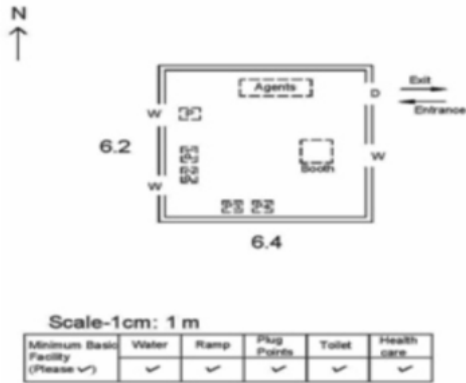

Google Map View

Polling Station Building Front View

Polling Station Front View

Cad View

Key MAP View

1 பெயர் : சந்திரா கணவர் பெயர்: ராஜேந்திரன் வீட்டு எண் : 1 வயது : 72 பாலினம் : பெண் Photo is available	XNO1152958	2 பெயர் : பிரபு தந்தை பெயர்: ராஜேந்திரன் வீட்டு எண் : 1 வயது : 37 பாலினம் : ஆண் Photo is available	XNO1152685	3 பெயர் : முத்துலட்சுமி கணவர் பெயர்: தோழநெஞ்சன் வீட்டு எண் : 2 வயது : 55 பாலினம் : பெண் Photo is available	XNO0360370
4 பெயர் : ஆனந்தி கணவர் பெயர்: நைலேஷ் வீட்டு எண் : 2 வயது : 33 பாலினம் : பெண் Photo is available	XNO2102952	5 பெயர் : அற்புத ஜோதி கணவர் பெயர்: அசோகன் வீட்டு எண் : 3 வயது : 59 பாலினம் : பெண் Photo is available	XNO1152818	6 பெயர் : அசோகன் தந்தை பெயர்: கஜ்ஜான் வீட்டு எண் : 3 வயது : 57 பாலினம் : ஆண் Photo is available	XNO1152883
# 7 பெயர் : பிரபு வெ தந்தை பெயர்: வெங்கடேஷ் வீட்டு எண் : 3 வயது : 30 பாலினம் : ஆண் Photo is available	XNO1239276	8 பெயர் : ஆர்த்தி பிரியா தந்தை பெயர்: வெங்கடேஷ் வீட்டு எண் : 3 வயது : 28 பாலினம் : பெண் Photo is available	XNO1239169	9 பெயர் : கோமதி தந்தை பெயர்: அசோகன் வீட்டு எண் : 3 வயது : 28 பாலினம் : பெண் Photo is available	XNO1239060
10 பெயர் : ரமேஷ் தந்தை பெயர்: சுந்திரமூர்த்தி வீட்டு எண் : 3-80 வயது : 38 பாலினம் : ஆண் Photo is available	XNO0155945	11 பெயர் : ராமமூர்த்தி தந்தை பெயர்: பழனி வீட்டு எண் : 3-81 வயது : 47 பாலினம் : ஆண் Photo is available	XNO1999234	12 பெயர் : திலகவதி கணவர் பெயர்: லட்சுமணன் வீட்டு எண் : 3-82 வயது : 61 பாலினம் : பெண் Photo is available	XNO1239284
13 பெயர் : ரகுராமன் ஜானகிராமன் தந்தை பெயர்: ஜானகிராமன் வீட்டு எண் : 3/82 வயது : 42 பாலினம் : ஆண் Photo is available	XNO1639913	14 பெயர் : சரஸ்வதி கணவர் பெயர்: சுரேஷ் வீட்டு எண் : 3-82 வயது : 34 பாலினம் : பெண் Photo is available	XNO0603514	15 பெயர் : சரத்குமார் தந்தை பெயர்: செல்வம் வீட்டு எண் : 3-82 வயது : 26 பாலினம் : ஆண் Photo is available	XNO1444546
16 பெயர் : லட்சுமணன் தந்தை பெயர்: நடேசன் வீட்டு எண் : 3-82-d வயது : 67 பாலினம் : ஆண் Photo is available	XNO1391358	17 பெயர் : ஆபிரகாம் பிரபு தந்தை பெயர்: ஜோசுவா வீட்டு எண் : 3-87c வயது : 53 பாலினம் : ஆண் Photo is available	XNO1152594	18 பெயர் : அமரியா ஜாஷ் வில்சன் தந்தை பெயர்: ஆபிரகாம் பிரபு வீட்டு எண் : 3/87ஸி வயது : 20 பாலினம் : ஆண் Photo is available	XNO2510758
19 பெயர் : சேகர் தந்தை பெயர்: சுப்பிரமணி வீட்டு எண் : 3-88 வயது : 56 பாலினம் : ஆண் Photo is available	XNO0155978	20 பெயர் : மேகலா சிவபிரகாஷ் கணவர் பெயர்: சிவபிரகாஷ் வீட்டு எண் : 3-88 வயது : 38 பாலினம் : பெண் Photo is available	XNO1071281	21 பெயர் : அசோக்குமார் தந்தை பெயர்: சேட்டு வீட்டு எண் : 3-796 வயது : 32 பாலினம் : ஆண் Photo is available	XNO0603795
22 பெயர் : பூஜா கணவர் பெயர்: வெங்கடேசன் வீட்டு எண் : 3-820 வயது : 26 பாலினம் : பெண் Photo is available	XNO1533314	23 பெயர் : சந்தியா தந்தை பெயர்: மூர்த்தி வீட்டு எண் : 3-820 வயது : 25 பாலினம் : பெண் Photo is available	XNO1533330	24 பெயர் : துர்கா கணவர் பெயர்: ரவிசந்திரன் வீட்டு எண் : 3-8341 வயது : 35 பாலினம் : பெண் Photo is available	XNO0803056
25 பெயர் : ரவிசந்திரன் தந்தை பெயர்: சின்னப்பா வீட்டு எண் : 3-H1 வயது : 48 பாலினம் : ஆண் Photo is available	XNO0603951	26 பெயர் : ஷர்மிளா பொற்கொடி கணவர் பெயர்: சாமுவேல் காலிசன் வீட்டு எண் : 4 வயது : 53 பாலினம் : பெண் Photo is available	XNO0504688	27 பெயர் : மீனா கணவர் பெயர்: சுரேஷ்குமார் வீட்டு எண் : 4/23 வயது : 46 பாலினம் : பெண் Photo is available	XNO1533827
28 பெயர் : சந்தியா தந்தை பெயர்: சுரேஷ்குமார் வீட்டு எண் : 4/23 வயது : 25 பாலினம் : பெண் Photo is available	XNO1533835	29 பெயர் : நாசூர் மீரான் தந்தை பெயர்: காசிம் வீட்டு எண் : 7 வயது : 53 பாலினம் : ஆண் Photo is available	XNO0604306	30 பெயர் : முஹம்மத் தாபன் அஸ்ஸதுல்லா தந்தை பெயர்: நாசூர் மீரான் வீட்டு எண் : 7 வயது : 25 பாலினம் : ஆண் Photo is available	XNO1533736