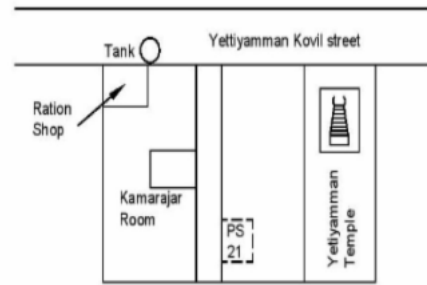

Polling Station Front View

Cad View

Scale-1m:1m

Minimum Basic Facility (Please ✓)	Water	Ramp	Plug Points	Toilet	Health care
	✓	✓	✓	✓	✓

Key MAP View

1 பெயர் : வெங்கடேசன் தந்தை பெயர்: நாசமுத்து வீட்டு எண் : 1 வயது : 46 பாலினம் : ஆண்	XNO0784983 Photo is available	2 பெயர் : பார்த்திபன் தந்தை பெயர்: சேகர் வீட்டு எண் : 2 வயது : 33 பாலினம் : ஆண்	XNO0784678 Photo is available	3 பெயர் : கவிதா கணவர் பெயர்: கோவிந்தராஜ் வீட்டு எண் : 4 வயது : 47 பாலினம் : பெண்	XNO0785485 Photo is available
4 பெயர் : சதீஷ் ர தந்தை பெயர்: ரவிசுமார் வீட்டு எண் : 4 வயது : 33 பாலினம் : ஆண்	XNO0580795 Photo is available	5 பெயர் : கேசவன் தந்தை பெயர்: மணி வீட்டு எண் : 6 வயது : 55 பாலினம் : ஆண்	MKN3974045 Photo is available	6 பெயர் : ஜோதி கணவர் பெயர்: கேசவன் வீட்டு எண் : 6 வயது : 49 பாலினம் : பெண்	XNO0382945 Photo is available
7 பெயர் : அமுதா கணவர் பெயர்: சிவா வீட்டு எண் : 6 வயது : 38 பாலினம் : பெண்	XNO0382994 Photo is available	8 பெயர் : முருகன் தந்தை பெயர்: வேணுகோபால் வீட்டு எண் : 6 வயது : 38 பாலினம் : ஆண்	XNO0784348 Photo is available	9 பெயர் : மஞ்சளா கணவர் பெயர்: முரளி வீட்டு எண் : 8 வயது : 47 பாலினம் : பெண்	XNO0784603 Photo is available
10 பெயர் : சிவராமகிருஷ்ணன் தந்தை பெயர்: ராதா கிருஷ்ணன் வீட்டு எண் : 8 வயது : 28 பாலினம் : ஆண்	XNO1171974 Photo is available	11 பெயர் : ஜீவா ஹாரிசன் தந்தை பெயர்: ஹாரிஸ் வீட்டு எண் : 8B4 வயது : 60 பாலினம் : ஆண்	XNO1013499 Photo is available	12 பெயர் : பால சுப்பிமணி தந்தை பெயர்: வெங்கட்ராமன் ஐயர் வீட்டு எண் : 9 வயது : 75 பாலினம் : ஆண்	XNO1172006 Photo is available
13 பெயர் : கலாவதி கணவர் பெயர்: பால சுப்பிரமணி வீட்டு எண் : 9 வயது : 68 பாலினம் : பெண்	XNO1172030 Photo is available	14 பெயர் : செல்வ ராஜ் தந்தை பெயர்: ராஜ் வீட்டு எண் : 12என்டி வயது : 59 பாலினம் : ஆண்	XNO2494532 Photo is available	15 பெயர் : திருமால்மங்கை கணவர் பெயர்: ஈஸ்வரன் வீட்டு எண் : 14 வயது : 55 பாலினம் : பெண்	MKN3974052 Photo is available
16 பெயர் : பிரித்தி கணவர் பெயர்: விக்னேஷ் வீட்டு எண் : 14 வயது : 33 பாலினம் : பெண்	XNO1072974 Photo is available	17 பெயர் : திவ்யா கணவர் பெயர்: முக்கேஷ் வீட்டு எண் : 14 வயது : 30 பாலினம் : பெண்	XNO2163525 Photo is available	18 பெயர் : ஜானகிராமன் தந்தை பெயர்: பழனி வீட்டு எண் : 14 வயது : 25 பாலினம் : ஆண்	XNO1473016 Photo is available
19 பெயர் : சகிலா கணவர் பெயர்: பழனி வீட்டு எண் : 16 வயது : 57 பாலினம் : பெண்	XNO1014059 Photo is available	20 பெயர் : நிஷாந்தினி தந்தை பெயர்: சுப்பிரமணி வீட்டு எண் : 16 வயது : 36 பாலினம் : பெண்	XNO0253294 Photo is available	21 பெயர் : மாலினி தந்தை பெயர்: பழனி வீட்டு எண் : 16 வயது : 35 பாலினம் : பெண்	XNO1014166 Photo is available
22 பெயர் : நவின் குமார் தந்தை பெயர்: சுப்பிரமணி வீட்டு எண் : 16 வயது : 32 பாலினம் : ஆண்	XNO1013846 Photo is available	23 பெயர் : ஷன்பகவள்ளி ரா கணவர் பெயர்: ராஜாராம் வீட்டு எண் : 16/9 வயது : 72 பாலினம் : பெண்	MKN3953718 Photo is available	24 பெயர் : சம்பத் தந்தை பெயர்: கோவிந்தராஜ் வீட்டு எண் : 18 வயது : 65 பாலினம் : ஆண்	XNO0382010 Photo is available
25 பெயர் : மகாலக்ஷ்மி கணவர் பெயர்: சம்பத் வீட்டு எண் : 18 வயது : 57 பாலினம் : பெண்	XNO0383356 Photo is available	26 பெயர் : அர்ச்சுனா தந்தை பெயர்: சம்பத் வீட்டு எண் : 18 வயது : 35 பாலினம் : பெண்	XNO0383349 Photo is available	27 பெயர் : சரத் குமார் தந்தை பெயர்: சம்பத் வீட்டு எண் : 18 வயது : 30 பாலினம் : ஆண்	XNO1013481 Photo is available
28 பெயர் : குகநேசன் தந்தை பெயர்: சிவலிங்கம் வீட்டு எண் : 19 வயது : 61 பாலினம் : ஆண்	XNO0784876 Photo is available	29 பெயர் : வேலாயுதம் தந்தை பெயர்: சிவானந்தம் வீட்டு எண் : 19 வயது : 58 பாலினம் : ஆண்	XNO0784660 Photo is available	30 பெயர் : வினோத்குமார் தந்தை பெயர்: வேலாயுதம் வீட்டு எண் : 19 வயது : 33 பாலினம் : ஆண்	XNO0784728 Photo is available