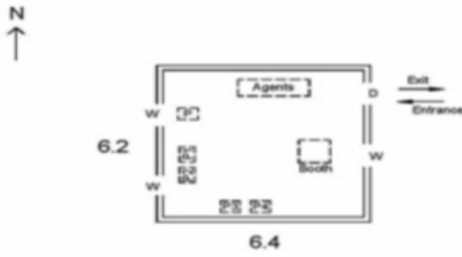

Google Map View

Polling Station Building Front View

Polling Station Front View

Cad View

Key MAP View

Scale-1cm: 1 m

Minimum Basic Facility (Please ✓)	Water	Ramp	Plug Points	Toilet	Health
	✓	✓	✓	✓	✓

1 பெயர் : தட்சிணாமூர்த்தி தந்தை பெயர்: மணி வீட்டு எண் : 1 வயது : 56 பாலினம் : ஆண்	XNO0504597 Photo is available	2 பெயர் : ராஜாமணி தந்தை பெயர்: ராமசாமி வீட்டு எண் : 3 வயது : 74 பாலினம் : ஆண்	MKN1942143 Photo is available	3 பெயர் : ரவிக்குமார் தந்தை பெயர்: ராமசாமி வீட்டு எண் : 3 வயது : 48 பாலினம் : ஆண்	MKN1942168 Photo is available
4 பெயர் : பரிமளா கணவர் பெயர்: தயாளன் வீட்டு எண் : 3 வயது : 46 பாலினம் : பெண்	XNO1241520 Photo is available	5 பெயர் : செந்தில்குமார் தந்தை பெயர்: ராமசாமி வீட்டு எண் : 3 வயது : 44 பாலினம் : ஆண்	MKN1940816 Photo is available	6 பெயர் : சங்கீதா கணவர் பெயர்: செந்தில்குமார் வீட்டு எண் : 3 வயது : 39 பாலினம் : பெண்	MKN4014478 Photo is available
7 பெயர் : ராஜேஸ்வரி கணவர் பெயர்: ரவிக்குமார் வீட்டு எண் : 3 வயது : 38 பாலினம் : பெண்	MKN4014510 Photo is available	8 பெயர் : பவானி கணவர் பெயர்: குபேந்திரன் வீட்டு எண் : 3 வயது : 37 பாலினம் : பெண்	MKN4014528 Photo is available	9 பெயர் : பட்டுராஜா தந்தை பெயர்: முருகேசன் வீட்டு எண் : 100B வயது : 37 பாலினம் : ஆண்	XNO1571173 Photo is available
10 பெயர் : சரவணன் தந்தை பெயர்: ராஜேந்திரன் வீட்டு எண் : 3 வயது : 36 பாலினம் : ஆண்	XNO1241504 Photo is available	11 பெயர் : சுகன்யா தந்தை பெயர்: பட்டுராஜா வீட்டு எண் : 100B வயது : 31 பாலினம் : பெண்	XNO1571165 Photo is available	12 பெயர் : பரசுராமன் தந்தை பெயர்: நாகப்பன் வீட்டு எண் : 3-12 வயது : 53 பாலினம் : ஆண்	XNO0156083 Photo is available
13 பெயர் : சிந்து தந்தை பெயர்: ஆனந்தன் வீட்டு எண் : 3-88 வயது : 26 பாலினம் : பெண்	XNO1444561 Photo is available	14 பெயர் : ஜெயா தந்தை பெயர்: ஆனந்தன் வீட்டு எண் : 3/88 வயது : 24 பாலினம் : பெண்	XNO2102630 Photo is available	15 பெயர் : ரோஷினி தந்தை பெயர்: குபேந்திரன் வீட்டு எண் : 3/89A வயது : 22 பாலினம் : பெண்	XNO2272953 Photo is available
16 பெயர் : மோகன்குமார் தந்தை பெயர்: குபேந்திரன் வீட்டு எண் : 3/89ஏ வயது : 20 பாலினம் : ஆண்	XNO2409944 Photo is available	17 பெயர் : அருண் குமார் தந்தை பெயர்: மனோகரன் வீட்டு எண் : 3-95A வயது : 32 பாலினம் : ஆண்	XNO0603324 Photo is available	18 பெயர் : நதியா கணவர் பெயர்: செந்தில்குமார் வீட்டு எண் : 3-102 வயது : 39 பாலினம் : பெண்	XNO0221481 Photo is available
19 பெயர் : ஆனந்தன் தந்தை பெயர்: திருவேங்கடம் வீட்டு எண் : 3-109 வயது : 52 பாலினம் : ஆண்	XNO0221556 Photo is available	20 பெயர் : கல்பனா கணவர் பெயர்: ஆனந்தன் வீட்டு எண் : 3-109 வயது : 36 பாலினம் : பெண்	XNO0221507 Photo is available	21 பெயர் : கவிதா கணவர் பெயர்: கார்த்திகேயன் வீட்டு எண் : 3-A1-291 வயது : 39 பாலினம் : பெண்	XNO0603548 Photo is available
22 பெயர் : பெருமாள் தந்தை பெயர்: வேலு வீட்டு எண் : 4 வயது : 52 பாலினம் : ஆண்	XNO2000057 Photo is available	23 பெயர் : குபேந்திரன் தந்தை பெயர்: வேலு வீட்டு எண் : 4 வயது : 50 பாலினம் : ஆண்	XNO2000065 Photo is available	24 பெயர் : கோபி தந்தை பெயர்: வேலு வீட்டு எண் : 4 வயது : 46 பாலினம் : ஆண்	MKN1393933 Photo is available
25 பெயர் : லாவண்யா கணவர் பெயர்: பெருமாள் வீட்டு எண் : 4 வயது : 45 பாலினம் : பெண்	MKN1939578 Photo is available	26 பெயர் : சிவக்குமார் தந்தை பெயர்: வேலு வீட்டு எண் : 4 வயது : 42 பாலினம் : ஆண்	MKN1939537 Photo is available	27 பெயர் : சந்தியா தந்தை பெயர்: பெருமாள் வீட்டு எண் : 4 வயது : 24 பாலினம் : பெண்	XNO2102275 Photo is available
28 பெயர் : கோமதி கணவர் பெயர்: கோபி வீட்டு எண் : 4A வயது : 42 பாலினம் : பெண்	MKN3927563 Photo is available	29 பெயர் : ரோகினி கோ தந்தை பெயர்: கோபி வி வீட்டு எண் : 4 ஏ வயது : 20 பாலினம் : பெண்	XNO2472108 Photo is available	30 பெயர் : சேட்டு தந்தை பெயர்: மாணிக்கவுண்டர் வீட்டு எண் : 6 வயது : 76 பாலினம் : ஆண்	XNO2000073 Photo is available