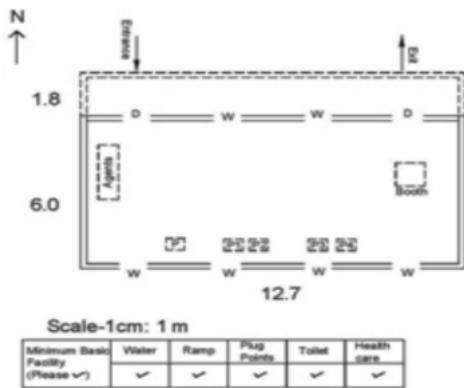

வாக்காளர் பதிவு அலுவலரின்
கையொப்பம்

Nazri Naksha

Google Map View

Polling Station Building Front View

Polling Station Front View

Cad View

Key MAP View

1 பெயர் : சாந்தி கணவர் பெயர்: ஜெய பால் வீட்டு எண் : 1 வயது : 57 பாலினம் : பெண்	XNO1239458 Photo is available	2 பெயர் : மோகன் தந்தை பெயர்: அர்ஜுனன் வீட்டு எண் : 1 வயது : 52 பாலினம் : ஆண்	XNO1239524 Photo is available	3 பெயர் : சீனிவாசன் தந்தை பெயர்: ஜெய பால் வீட்டு எண் : 1 வயது : 33 பாலினம் : ஆண்	XNO1239466 Photo is available
4 பெயர் : கோகுல்நாத் தந்தை பெயர்: சி தயாளன் வீட்டு எண் : 1-2 வயது : 24 பாலினம் : ஆண்	XNO2103315 Photo is available	5 பெயர் : டிராவிட் தந்தை பெயர்: ஞானசேகரன் வீட்டு எண் : 1/22 வயது : 19 பாலினம் : ஆண்	XNO2505485 Photo is available	6 பெயர் : வனஜா கணவர் பெயர்: பரணி வீட்டு எண் : 1-41 வயது : 48 பாலினம் : பெண்	XNO0602706 Photo is available
7 பெயர் : ரேணுகா கணவர் பெயர்: ஜெய்சங்கர் வீட்டு எண் : 2 வயது : 47 பாலினம் : பெண்	XNO2003416 Photo is available	8 பெயர் : வரலட்சுமி கணவர் பெயர்: பாக்கியராஜ் வீட்டு எண் : 2 வயது : 32 பாலினம் : பெண்	XNO0911628 Photo is available	9 பெயர் : சந்திரன் தந்தை பெயர்: மாயகிருஷ்ணன் வீட்டு எண் : 2/2/70 பி வயது : 36 பாலினம் : ஆண்	XNO0156455 Photo is available
10 பெயர் : சந்தியா தந்தை பெயர்: மாயகிருஷ்ணன் வீட்டு எண் : 2/2/70 பி வயது : 21 பாலினம் : பெண்	XNO2370393 Photo is available	11 பெயர் : நிஷா தந்தை பெயர்: தினேஷ் குமார் வீட்டு எண் : 2/26 வயது : 20 பாலினம் : பெண்	XNO2370310 Photo is available	12 பெயர் : மணிகண்டன் தந்தை பெயர்: திருமலை வீட்டு எண் : 2/69A வயது : 25 பாலினம் : ஆண்	XNO1534015 Photo is available
13 பெயர் : விஜயலட்சுமி கணவர் பெயர்: மணிகண்டன் வீட்டு எண் : 2/69A வயது : 23 பாலினம் : பெண்	XNO2326270 Photo is available	14 பெயர் : பூஜா தந்தை பெயர்: நாகராஜன் வீட்டு எண் : 2/69ஏ வயது : 20 பாலினம் : பெண்	XNO2370625 Photo is available	15 பெயர் : விக்னேஷ் குமார் தந்தை பெயர்: விஜயகுமார் வீட்டு எண் : 2-74 வயது : 29 பாலினம் : ஆண்	XNO1391713 Photo is available
16 பெயர் : அகிலா தந்தை பெயர்: ஆறுமுகம் வீட்டு எண் : 2-76 வயது : 28 பாலினம் : பெண்	XNO1324565 Photo is available	17 பெயர் : சீனிவாசன் தந்தை பெயர்: ஆறுமுகம் வீட்டு எண் : 2-76 வயது : 27 பாலினம் : ஆண்	XNO1391986 Photo is available	18 பெயர் : ராமசந்திரன் தந்தை பெயர்: நல்லான் வீட்டு எண் : 6 வயது : 38 பாலினம் : ஆண்	XNO1447044 Photo is available
19 பெயர் : வெங்கடேசுவ தந்தை பெயர்: பாலகுருமூர்த்தி வீட்டு எண் : 10 வயது : 78 பாலினம் : ஆண்	XNO1447036 Photo is available	20 பெயர் : சோபாராணி கணவர் பெயர்: ஸ்ரீனிவாசன் வீட்டு எண் : 10 வயது : 49 பாலினம் : பெண்	XNO1447085 Photo is available	21 பெயர் : வெங்கடேசன் தந்தை பெயர்: நடராஜன் வீட்டு எண் : 10 வயது : 40 பாலினம் : ஆண்	XNO0221788 Photo is available
22 பெயர் : தமிழ்செல்வி கணவர் பெயர்: ராமசந்திரன் வீட்டு எண் : 10 வயது : 34 பாலினம் : பெண்	XNO1153022 Photo is available	23 பெயர் : வெங்கடேசன் தந்தை பெயர்: சுப்பிரமணி வீட்டு எண் : 14 வயது : 49 பாலினம் : ஆண்	XNO1447077 Photo is available	24 பெயர் : விஜயகுமாரி கணவர் பெயர்: வெங்கடேசன் வீட்டு எண் : 14 வயது : 46 பாலினம் : பெண்	XNO1447069 Photo is available
25 பெயர் : அரவிந்த் தந்தை பெயர்: வெங்கடேசன் வீட்டு எண் : 14 வயது : 19 பாலினம் : ஆண்	XNO2480945 Photo is available	26 பெயர் : ஷகிலா தந்தை பெயர்: அண்ணாதுரை வீட்டு எண் : 23 வயது : 26 பாலினம் : பெண்	XNO1444769 Photo is available	27 பெயர் : வினிதா தந்தை பெயர்: அண்ணாதுரை வீட்டு எண் : 23 வயது : 24 பாலினம் : பெண்	XNO2143675 Photo is available
28 பெயர் : லோகநாயகி கணவர் பெயர்: தேவகுமார் வீட்டு எண் : 24 வயது : 54 பாலினம் : பெண்	MKN1685288 Photo is available	29 பெயர் : தேவகுமார் தந்தை பெயர்: சண்முகம் வீட்டு எண் : 34 வயது : 58 பாலினம் : ஆண்	MKN1951573 Photo is available	30 பெயர் : நிரோஷா தந்தை பெயர்: தங்கராஜ் வீட்டு எண் : 46 வயது : 22 பாலினம் : பெண்	XNO2278182 Photo is available