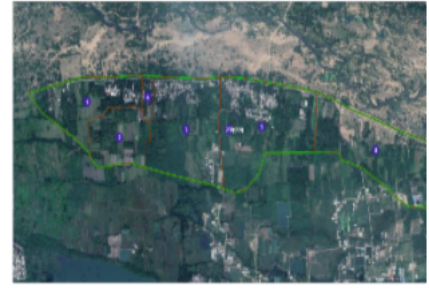

Google Map View