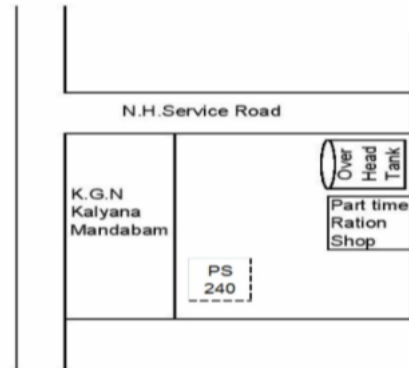

3. வாக்குச் சாவடியின் விவரங்கள்

<p>வாக்குச் சாவடியின் எண் மற்றும் பெயர் :</p> <p>263 - ஊராட்சி ஒன்றிய ஆரம்ப பள்ளி</p> <p>வாக்குச் சாவடியின் முகவரி :</p> <p>ஊராட்சி ஒன்றிய ஆரம்ப பள்ளி அறை எண் 1 வடக்கு பார்த்த ஆர் சி சி கட்டிடம் புதிய வெங்கடாபுரம் வேலூர் 632009</p>	<p>வாக்குச் சாவடியின் வகைப்பாடு (ஆண்/பெண்/பொது)</p> <p>துணை வாக்குச் சாவடிகளின் எண்ணிக்கை :</p>	<p>பொது</p> <p>0</p>
---	---	-----------------------------

4. வாக்காளர்களின் எண்ணிக்கை

தொடங்கும் வரிசை எண்	முடியும் வரிசை எண்.	நிகர வாக்காளர்களின் எண்ணிக்கை			
		ஆண்	பெண்	மூன்றாம் பாலினம்	மொத்தம்
1	602	290	308	0	598

கையொப்பம்

Nazri Naksha

Google Map View

Polling Station Building Front View

Polling Station Front View

Cad View

Key MAP View

சட்டமன்றத் தொகுதியின் எண் மற்றும் பெயர் : 43-வேலூர் பிரிவு எண் மற்றும் பெயர் 1-வெங்கடாபுரம் (வ.கி) மற்றும் (ஊ), வார்டு 1, புது வகுர் மெயின் ரோடு

பாகம் எண் : 263