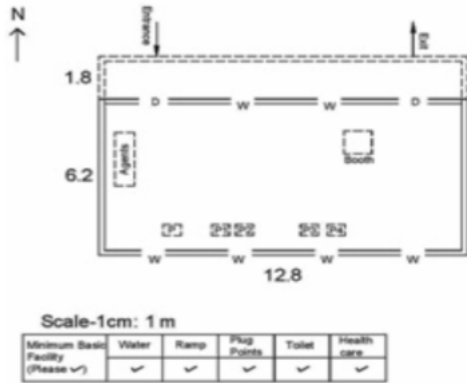

வாக்காளர் பதிவு அலுவலரின்
கையொப்பம்

Nazri Naksha

Google Map View

Polling Station Building Front View

Polling Station Front View

Cad View

Key MAP View

1 பெயர் : ஜோதிராமலிங்கம் தந்தை பெயர்: வேணுகோபால் வீட்டு எண் : 1 வயது : 76 பாலினம் : ஆண்	XNO2020212 Photo is available	2 பெயர் : மகாலக்ஷ்மி கணவர் பெயர்: சிட்டிப்பாபு வீட்டு எண் : 1 வயது : 55 பாலினம் : பெண்	XNO1153386 Photo is available	3 பெயர் : திவாகரன் தந்தை பெயர்: சுந்தரராஜி வீட்டு எண் : 1 வயது : 32 பாலினம் : ஆண்	XNO0910810 Photo is available
4 பெயர் : பூங்கொடி தந்தை பெயர்: சிவசங்கர் வீட்டு எண் : 1-39 வயது : 28 பாலினம் : பெண்	XNO1240183 Photo is available	5 பெயர் : சரிதா கணவர் பெயர்: வெங்கடேசன் வீட்டு எண் : 1-60 வயது : 35 பாலினம் : பெண்	XNO0901926 Photo is available	6 பெயர் : வெங்கடேசன் தந்தை பெயர்: சுப்பிரமணி வீட்டு எண் : 1-61 வயது : 38 பாலினம் : ஆண்	XNO0901934 Photo is available
7 பெயர் : பிரேமா கணவர் பெயர்: மோகன் வீட்டு எண் : 1-71 வயது : 44 பாலினம் : பெண்	XNO0798322 Photo is available	8 பெயர் : ஜெயகுமாரி கணவர் பெயர்: சுப்பிரமணி வீட்டு எண் : 1-91 வயது : 41 பாலினம் : பெண்	XNO0355305 Photo is available	9 பெயர் : மணிகண்டன் தந்தை பெயர்: சுப்பிரமணி வீட்டு எண் : 1-91 வயது : 38 பாலினம் : ஆண்	XNO0355297 Photo is available
10 பெயர் : வில்லியம் மேசன் தந்தை பெயர்: மைக்கேல் வில்லியம் வீட்டு எண் : 1-134 வயது : 79 பாலினம் : ஆண்	XNO1243716 Photo is available	11 பெயர் : நவந்தம் கணவர் பெயர்: சுந்தரமூர்த்தி வீட்டு எண் : 1-135 வயது : 71 பாலினம் : பெண்	XNO0156661 Photo is available	12 பெயர் : மதிவாணன் தந்தை பெயர்: சுந்தரமூர்த்தி வீட்டு எண் : 1-135 வயது : 44 பாலினம் : ஆண்	XNO0156653 Photo is available
13 பெயர் : சம்பத் தந்தை பெயர்: சாம்பசிவம் வீட்டு எண் : 1/136 வயது : 79 பாலினம் : ஆண்	XNO0156638 Photo is available	14 பெயர் : ராஜா தந்தை பெயர்: ஈஸ்வரன் வீட்டு எண் : 1-139 வயது : 25 பாலினம் : ஆண்	XNO1534528 Photo is available	15 பெயர் : சூரியா தந்தை பெயர்: ஈஸ்வரன் வீட்டு எண் : 1/139 வயது : 23 பாலினம் : ஆண்	XNO2143527 Photo is available
16 பெயர் : கலாவதி கணவர் பெயர்: சங்கர் வீட்டு எண் : 1/141 A வயது : 63 பாலினம் : பெண்	XNO2020352 Photo is available	17 பெயர் : மோ சங்கர் தந்தை பெயர்: மோகன் வீட்டு எண் : 1/141 A வயது : 63 பாலினம் : ஆண்	XNO2020345 Photo is available	18 பெயர் : பூந்மதி தந்தை பெயர்: சங்கர் வீட்டு எண் : 1/141ஏ வயது : 36 பாலினம் : பெண்	XNO2143469 Photo is available
19 பெயர் : சி ஐலின் எல்லோனா கணவர் பெயர்: கோபிநாத் வீட்டு எண் : 1/142 ஏ வயது : 44 பாலினம் : பெண்	XNO2442010 Photo is available	20 பெயர் : சுரேஷ் குமார் தந்தை பெயர்: கோவிந்தசாமி வீட்டு எண் : 1/A வயது : 36 பாலினம் : ஆண்	XNO2243293 Photo is available	21 பெயர் : ஆனந்தன் தந்தை பெயர்: லட்சுமணன் வீட்டு எண் : 3 வயது : 73 பாலினம் : ஆண்	XNO1392257 Photo is available
22 பெயர் : சந்திரா கணவர் பெயர்: ஆனந்தன் வீட்டு எண் : 3 வயது : 62 பாலினம் : பெண்	XNO1392448 Photo is available	23 பெயர் : சங்கரன் பொ தந்தை பெயர்: பொன்னுசாமி வீட்டு எண் : 3 வயது : 62 பாலினம் : ஆண்	XNO2212769 Photo is available	24 பெயர் : விஜய் பாபு தந்தை பெயர்: ஆனந்தன் வீட்டு எண் : 3 வயது : 43 பாலினம் : ஆண்	XNO1392265 Photo is available
25 பெயர் : காயத்திரி ஆர் தந்தை பெயர்: சங்கரன் வீட்டு எண் : 3 வயது : 24 பாலினம் : பெண்	XNO2211670 Photo is available	26 பெயர் : வெங்கடேசன் தந்தை பெயர்: முருகேசன் வீட்டு எண் : 4 வயது : 61 பாலினம் : ஆண்	XNO0863878 Photo is available	27 பெயர் : அகிலா கணவர் பெயர்: வெங்கடேசன் வீட்டு எண் : 4 வயது : 59 பாலினம் : பெண்	XNO0864025 Photo is available
28 பெயர் : ரஜேஷ் தந்தை பெயர்: வெங்கடேசன் வீட்டு எண் : 4 வயது : 35 பாலினம் : ஆண்	XNO0863886 Photo is available	29 பெயர் : லாவண்யா கா கணவர் பெயர்: கார்த்திக் வீட்டு எண் : 4-5 வயது : 33 பாலினம் : பெண்	XNO2473916 Photo is available	30 பெயர் : ஜீவா கணவர் பெயர்: குமார் வீட்டு எண் : 5 வயது : 54 பாலினம் : பெண்	XBEO699090 Photo is available