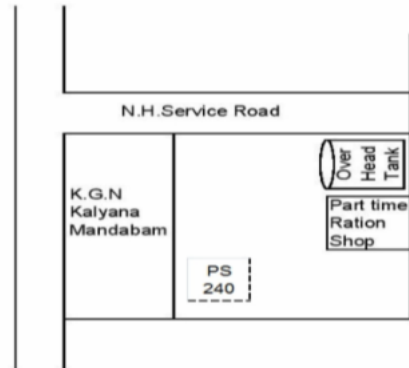

Key MAP View