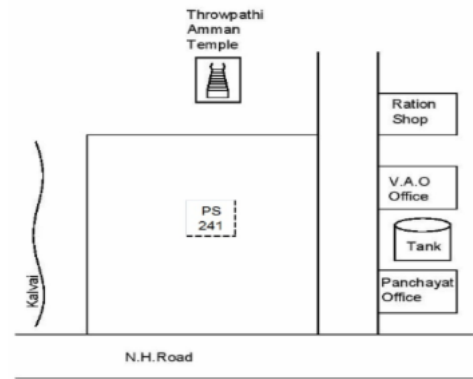

Key MAP View