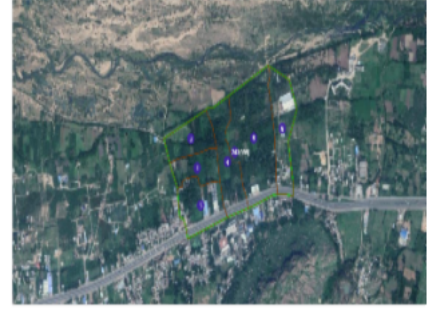

Google Map View