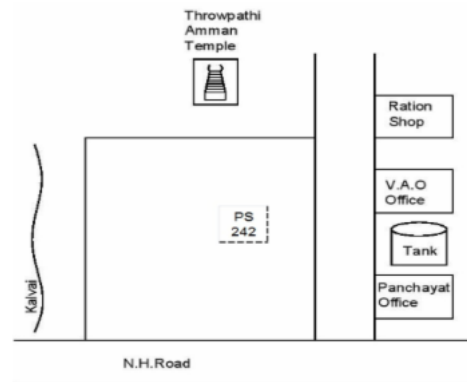

Key MAP View