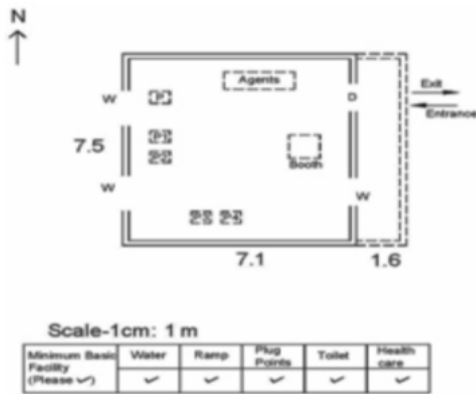

Google Map View

Polling Station Building Front View

Polling Station Front View

Cad View

Key MAP View

1 பெயர் : காமாட்சி தந்தை பெயர் : நீலமேகம் வீட்டு எண் : 0 வயது : 38 பாலினம் : பெண் Photo is available	XNO1470830	2 பெயர் : நவீன் குமார் தந்தை பெயர் : ஜலகண்டன் வீட்டு எண் : 0 வயது : 21 பாலினம் : ஆண் Photo is available	XNO2439081	3 பெயர் : நந்த குமார் தந்தை பெயர் : ஜலகண்டன் வீட்டு எண் : 0 வயது : 20 பாலினம் : ஆண் Photo is available	XNO2420123
4 பெயர் : கவியரசன் தந்தை பெயர் : பண்ணீர் செல்வம் வீட்டு எண் : 1 வயது : 31 பாலினம் : ஆண் Photo is available	XNO0796094	S 5 பெயர் : மணிகண்டன் தந்தை பெயர் : செல்வகுமார் வீட்டு எண் : 1 வயது : 31 பாலினம் : ஆண் DELETED	XNO0796359	6 பெயர் : சாந்தகுமார் தந்தை பெயர் : குளோரிதாஸ் வீட்டு எண் : 1 வயது : 25 பாலினம் : ஆண் Photo is available	XNO1535111
7 பெயர் : நித்திஷ் யு தந்தை பெயர் : உதயகுமார் ந வீட்டு எண் : 1/92 வயது : 21 பாலினம் : ஆண் Photo is available	XNO2359180	8 பெயர் : கிரேஸ் ஷோபா ராணி கணவர் பெயர் : சாம் ஐசக் வீட்டு எண் : 2 வயது : 60 பாலினம் : பெண் Photo is available	XNO2023679	9 பெயர் : சங்கீதா கணவர் பெயர் : சிவலிங்கம் வீட்டு எண் : 213 வயது : 50 பாலினம் : பெண் Photo is available	XNO2023018
10 பெயர் : கவிதா தந்தை பெயர் : கேசவவேலு வீட்டு எண் : 2 வயது : 48 பாலினம் : பெண் Photo is available	XNO1419068	11 பெயர் : அஜீத்குமார் தந்தை பெயர் : தங்கராஜ் வீட்டு எண் : 2 வயது : 40 பாலினம் : ஆண் Photo is available	XNO1154145	12 பெயர் : லதா தந்தை பெயர் : தியாகு வீட்டு எண் : 2 வயது : 30 பாலினம் : பெண் Photo is available	XNO1154202
13 பெயர் : ராகேஷ் தந்தை பெயர் : ரவி வீட்டு எண் : 2 வயது : 30 பாலினம் : ஆண் Photo is available	XNO0910000	14 பெயர் : சிந்துமதி தந்தை பெயர் : சிவஞானசெல்வம் வீட்டு எண் : 2 வயது : 28 பாலினம் : பெண் Photo is available	XNO1243252	15 பெயர் : நவீதா சித்ரா செல்வி தந்தை பெயர் : நாகராஜ் வீட்டு எண் : 2 வயது : 27 பாலினம் : பெண் Photo is available	XNO1418961
16 பெயர் : கதிர்வேல் தந்தை பெயர் : அரிகிருஷ்ணன் வீட்டு எண் : 2-30-B வயது : 58 பாலினம் : ஆண் Photo is available	XNO0910091	17 பெயர் : பழனி தந்தை பெயர் : தஞ்சி வீட்டு எண் : 2-43 வயது : 74 பாலினம் : ஆண் Photo is available	XNO0222117	18 பெயர் : பிரதாப் தந்தை பெயர் : துலுக்கானம் வீட்டு எண் : 2-92 வயது : 38 பாலினம் : ஆண் Photo is available	XNO0222125
19 பெயர் : லக்ஷ்மி கணவர் பெயர் : கேசவேலு வீட்டு எண் : 2-108 வயது : 47 பாலினம் : பெண் Photo is available	XNO0599894	20 பெயர் : விக்கோரியா கணவர் பெயர் : பொன்னுசாமி வீட்டு எண் : 2-149 வயது : 50 பாலினம் : பெண் Photo is available	XNO0157180	21 பெயர் : ஜீவரத்தினம் தந்தை பெயர் : பொன்னுசாமி வீட்டு எண் : 2-149 வயது : 43 பாலினம் : ஆண் Photo is available	XNO0157198
22 பெயர் : ரத்தினம் தந்தை பெயர் : பொன்னுசாமி வீட்டு எண் : 2-149 வயது : 38 பாலினம் : ஆண் Photo is available	XNO0157206	23 பெயர் : ஸ்டீபன் பிரதீப் தந்தை பெயர் : சாம் ஐசக் வீட்டு எண் : 2-149 வயது : 35 பாலினம் : ஆண் Photo is available	XNO0522946	24 பெயர் : பின்னு ஏஞ்சலின் தந்தை பெயர் : சாம் ஐசக் வீட்டு எண் : 2-149 வயது : 32 பாலினம் : பெண் Photo is available	XNO0599902
25 பெயர் : சுஜாதா கணவர் பெயர் : பிரபு வீட்டு எண் : 2-149A வயது : 47 பாலினம் : பெண் Photo is available	XNO0358671	26 பெயர் : குமரநாதன் தந்தை பெயர் : ஜகநாதன் வீட்டு எண் : 2-149A வயது : 34 பாலினம் : ஆண் Photo is available	XNO0358663	27 பெயர் : மௌனிகா தந்தை பெயர் : ரவி வீட்டு எண் : 2-150 வயது : 28 பாலினம் : பெண் Photo is available	XNO1535103
28 பெயர் : ராஜ்மோகன் தந்தை பெயர் : எத்திராஜ் வீட்டு எண் : 2-163 வயது : 59 பாலினம் : ஆண் Photo is available	XNO0222158	29 பெயர் : ஜெராட் தந்தை பெயர் : ஜோசப் வீட்டு எண் : 2 163 வயது : 57 பாலினம் : ஆண் Photo is available	XNO2219558	30 பெயர் : லலிதா கணவர் பெயர் : ஜெராட் வீட்டு எண் : 2 163 வயது : 52 பாலினம் : பெண் Photo is available	XNO2219590