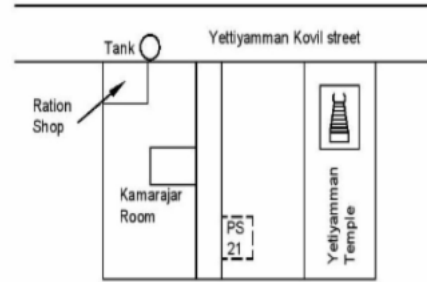

Google Map View

Polling Station Building Front View

Polling Station Front View

Cad View

Key MAP View

1	XNO0785105	பெயர் : துர்கா கணவர் பெயர்: வெங்கடேசன் வீட்டு எண் : 1 வயது : 41 பாலினம் : பெண்	Photo is available	2	XNO0580654	பெயர் : யுவராஜ் தந்தை பெயர்: சுந்தர்ராஜ் வீட்டு எண் : 1 வயது : 37 பாலினம் : ஆண்	Photo is available	3	MKN3244654	பெயர் : சீனிவாசன் தந்தை பெயர்: பலராமன் வீட்டு எண் : 3 வயது : 52 பாலினம் : ஆண்	Photo is available
4	MKN3845575	பெயர் : ரமேஷ்பாபு தந்தை பெயர்: பார்த்தசாரதி வீட்டு எண் : 4 வயது : 75 பாலினம் : ஆண்	Photo is available	5	MKN3845583	பெயர் : கோபிநாத் தந்தை பெயர்: ரமேஷ்பாபு வீட்டு எண் : 4 வயது : 45 பாலினம் : ஆண்	Photo is available	6	XNO1261726	பெயர் : பாணுப்பிரியா கணவர் பெயர்: கோபிநாத் வீட்டு எண் : 4 வயது : 35 பாலினம் : பெண்	Photo is available
7	MKN3695517	பெயர் : தயாளன் தந்தை பெயர்: புண்ணியக்கோட்டி வீட்டு எண் : 6A வயது : 58 பாலினம் : ஆண்	Photo is available	8	MKN3722881	பெயர் : பிரபாவதி கணவர் பெயர்: தயாளன் வீட்டு எண் : 6A வயது : 55 பாலினம் : பெண்	Photo is available	9	XNO2071660	பெயர் : ஜோகேஸ்வரி தந்தை பெயர்: தயாளன் வீட்டு எண் : 6A வயது : 24 பாலினம் : ஆண்	Photo is available
10	XNO2263366	பெயர் : பூங்கேள்வரி தந்தை பெயர்: தயாளன் வீட்டு எண் : 6ஏ வயது : 22 பாலினம் : பெண்	Photo is available	11	XNO1013663	பெயர் : ஹேமந்த் குமார் தந்தை பெயர்: பாலாஜி வீட்டு எண் : 7 வயது : 30 பாலினம் : ஆண்	Photo is available	12	XNO1308832	பெயர் : சண்முகராஜ் தந்தை பெயர்: பாலாஜி வீட்டு எண் : 7 வயது : 28 பாலினம் : ஆண்	Photo is available
13	MKN1446590	பெயர் : நந்தகோபால் தந்தை பெயர்: சம்மந்தம் வீட்டு எண் : 8 வயது : 68 பாலினம் : ஆண்	Photo is available	14	MKN1446582	பெயர் : சாந்தகுமாரி கணவர் பெயர்: நந்தகோபால் வீட்டு எண் : 8 வயது : 61 பாலினம் : பெண்	Photo is available	15	XNO0012914	பெயர் : பாலாஜி தந்தை பெயர்: நந்தகோபால் வீட்டு எண் : 8 வயது : 36 பாலினம் : ஆண்	Photo is available
16	XNO1013598	பெயர் : ஹரிகிருஷ்ணன் தந்தை பெயர்: நந்தகோபால் வீட்டு எண் : 8 வயது : 31 பாலினம் : ஆண்	Photo is available	17	XNO1541234	பெயர் : சங்கீதா கணவர் பெயர்: செளந்தரராஜன் வீட்டு எண் : 8 வயது : 31 பாலினம் : பெண்	Photo is available	18	XNO1013671	பெயர் : செளந்தரராஜன் தந்தை பெயர்: நந்தகோபால் வீட்டு எண் : 8 வயது : 30 பாலினம் : ஆண்	Photo is available
19	XNO1472869	பெயர் : சங்கீதா கணவர் பெயர்: பாலாஜி வீட்டு எண் : 8ஏ வயது : 30 பாலினம் : பெண்	Photo is available	20	XNO2364420	பெயர் : ஹேமலத லோகநாதன் தந்தை பெயர்: லோகநாதன் வீட்டு எண் : 9/1 வயது : 20 பாலினம் : பெண்	Photo is available	21	XNO2359735	பெயர் : ராஜா பாலமுருகன் தந்தை பெயர்: பாலா முருகன் வீட்டு எண் : 9/6 வயது : 22 பாலினம் : ஆண்	Photo is available
22	MKN3723095	பெயர் : சிவா தந்தை பெயர்: ஆனந்தன் வீட்டு எண் : 9/ஸி வயது : 53 பாலினம் : ஆண்	Photo is available	23	MKN1274448	பெயர் : கோவிந்தராசு தந்தை பெயர்: பாபு வீட்டு எண் : 11 வயது : 71 பாலினம் : ஆண்	Photo is available	24	XNO0784264	பெயர் : மாலா கணவர் பெயர்: கோவிந்தராசன் வீட்டு எண் : 11 வயது : 54 பாலினம் : பெண்	Photo is available
25	MKN1273416	பெயர் : மோகன் தந்தை பெயர்: தட்சணாமூர்த்தி வீட்டு எண் : 11 வயது : 46 பாலினம் : ஆண்	Photo is available	26	MKN1273424	பெயர் : வனிதா கணவர் பெயர்: தட்சணாமூர்த்தி வீட்டு எண் : 11 வயது : 45 பாலினம் : பெண்	Photo is available	27	MKN3246709	பெயர் : கிருஷ்ணா கணவர் பெயர்: மீனாட்சிசுந்தரம் வீட்டு எண் : 11 வயது : 40 பாலினம் : பெண்	Photo is available
28	XNO2512416	பெயர் : சஞ்சய் தந்தை பெயர்: ரமேஷ் வீட்டு எண் : 11/20 வயது : 19 பாலினம் : ஆண்	Photo is available	29	XNO1696020	பெயர் : மீனாட்சிசுந்தரம் தந்தை பெயர்: பாபி வீட்டு எண் : 11-E1 வயது : 77 பாலினம் : ஆண்	Photo is available	30	XNO1696038	பெயர் : ஜெயலட்சுமி கணவர் பெயர்: மீனாட்சிசுந்தரம் வீட்டு எண் : 11-E1 வயது : 71 பாலினம் : பெண்	Photo is available