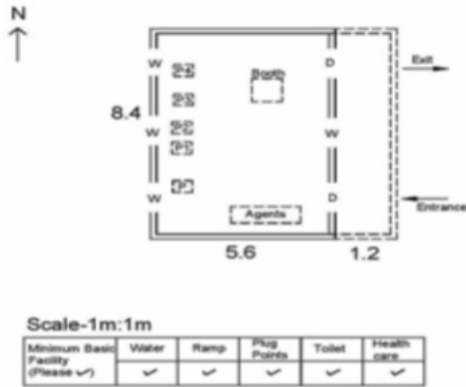

Google Map View

Polling Station Building Front View

Polling Station Front View

Cad View

Key MAP View

1	XNO0785105	பெயர் : துர்கா கணவர் பெயர்: வெங்கடேசன் வீட்டு எண் : 1 வயது : 41 பாலினம் : பெண்	Photo is available	2	XNO0580654	பெயர் : யுவராஜ் தந்தை பெயர்: சுந்தர்ராஜ் வீட்டு எண் : 1 வயது : 37 பாலினம் : ஆண்	Photo is available	3	MKN3244654	பெயர் : சீனிவாசன் தந்தை பெயர்: பலராமன் வீட்டு எண் : 3 வயது : 52 பாலினம் : ஆண்	Photo is available
4	MKN3845575	பெயர் : ரமேஷ்பாபு தந்தை பெயர்: பார்த்தசாரதி வீட்டு எண் : 4 வயது : 75 பாலினம் : ஆண்	Photo is available	5	MKN3845583	பெயர் : கோபிநாத் தந்தை பெயர்: ரமேஷ்பாபு வீட்டு எண் : 4 வயது : 45 பாலினம் : ஆண்	Photo is available	6	XNO1261726	பெயர் : பாணுப்பிரியா கணவர் பெயர்: கோபிநாத் வீட்டு எண் : 4 வயது : 35 பாலினம் : பெண்	Photo is available
7	MKN3695517	பெயர் : தயாளன் தந்தை பெயர்: புண்ணியக்கோட்டி வீட்டு எண் : 6A வயது : 58 பாலினம் : ஆண்	Photo is available	8	MKN3722881	பெயர் : பிரபாவதி கணவர் பெயர்: தயாளன் வீட்டு எண் : 6A வயது : 55 பாலினம் : பெண்	Photo is available	9	XNO2071660	பெயர் : ஜோகேஸ்வரி தந்தை பெயர்: தயாளன் வீட்டு எண் : 6A வயது : 24 பாலினம் : ஆண்	Photo is available
10	XNO2263366	பெயர் : பூங்கேள்வரி தந்தை பெயர்: தயாளன் வீட்டு எண் : 6ஏ வயது : 22 பாலினம் : பெண்	Photo is available	11	XNO1013663	பெயர் : ஹேமந்த் குமார் தந்தை பெயர்: பாலாஜி வீட்டு எண் : 7 வயது : 30 பாலினம் : ஆண்	Photo is available	12	XNO1308832	பெயர் : சண்முகராஜ் தந்தை பெயர்: பாலாஜி வீட்டு எண் : 7 வயது : 28 பாலினம் : ஆண்	Photo is available
13	MKN1446590	பெயர் : நந்தகோபால் தந்தை பெயர்: சம்மந்தம் வீட்டு எண் : 8 வயது : 68 பாலினம் : ஆண்	Photo is available	14	MKN1446582	பெயர் : சாந்தகுமாரி கணவர் பெயர்: நந்தகோபால் வீட்டு எண் : 8 வயது : 61 பாலினம் : பெண்	Photo is available	15	XNO0012914	பெயர் : பாலாஜி தந்தை பெயர்: நந்தகோபால் வீட்டு எண் : 8 வயது : 36 பாலினம் : ஆண்	Photo is available
16	XNO1013598	பெயர் : ஹரிகிருஷ்ணன் தந்தை பெயர்: நந்தகோபால் வீட்டு எண் : 8 வயது : 31 பாலினம் : ஆண்	Photo is available	17	XNO1541234	பெயர் : சங்கீதா கணவர் பெயர்: செளந்தரராஜன் வீட்டு எண் : 8 வயது : 31 பாலினம் : பெண்	Photo is available	18	XNO1013671	பெயர் : செளந்தரராஜன் தந்தை பெயர்: நந்தகோபால் வீட்டு எண் : 8 வயது : 30 பாலினம் : ஆண்	Photo is available
19	XNO1472869	பெயர் : சங்கீதா கணவர் பெயர்: பாலாஜி வீட்டு எண் : 8ஏ வயது : 30 பாலினம் : பெண்	Photo is available	20	XNO2364420	பெயர் : ஹேமலத லோகநாதன் தந்தை பெயர்: லோகநாதன் வீட்டு எண் : 9/1 வயது : 20 பாலினம் : பெண்	Photo is available	21	XNO2359735	பெயர் : ராஜா பாலமுருகன் தந்தை பெயர்: பாலா முருகன் வீட்டு எண் : 9/6 வயது : 22 பாலினம் : ஆண்	Photo is available
22	MKN3723095	பெயர் : சிவா தந்தை பெயர்: ஆனந்தன் வீட்டு எண் : 9/ஸி வயது : 53 பாலினம் : ஆண்	Photo is available	23	MKN1274448	பெயர் : கோவிந்தராசு தந்தை பெயர்: பாபு வீட்டு எண் : 11 வயது : 71 பாலினம் : ஆண்	Photo is available	24	XNO0784264	பெயர் : மாலா கணவர் பெயர்: கோவிந்தராசன் வீட்டு எண் : 11 வயது : 54 பாலினம் : பெண்	Photo is available
25	MKN1273416	பெயர் : மோகன் தந்தை பெயர்: தட்சணாமூர்த்தி வீட்டு எண் : 11 வயது : 46 பாலினம் : ஆண்	Photo is available	26	MKN1273424	பெயர் : வனிதா கணவர் பெயர்: தட்சணாமூர்த்தி வீட்டு எண் : 11 வயது : 45 பாலினம் : பெண்	Photo is available	27	MKN3246709	பெயர் : கிருஷ்ணா கணவர் பெயர்: மீனாட்சிசுந்தரம் வீட்டு எண் : 11 வயது : 40 பாலினம் : பெண்	Photo is available
28	XNO2512416	பெயர் : சஞ்சய் தந்தை பெயர்: ரமேஷ் வீட்டு எண் : 11/20 வயது : 19 பாலினம் : ஆண்	Photo is available	29	XNO1696020	பெயர் : மீனாட்சிசுந்தரம் தந்தை பெயர்: பாபி வீட்டு எண் : 11-E1 வயது : 77 பாலினம் : ஆண்	Photo is available	30	XNO1696038	பெயர் : ஜெயலட்சுமி கணவர் பெயர்: மீனாட்சிசுந்தரம் வீட்டு எண் : 11-E1 வயது : 71 பாலினம் : பெண்	Photo is available