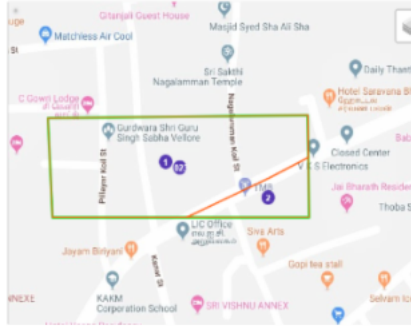

Nazri Naksha