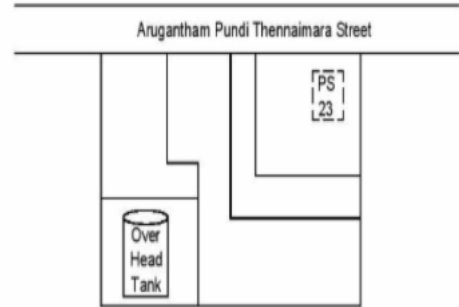

Key MAP View