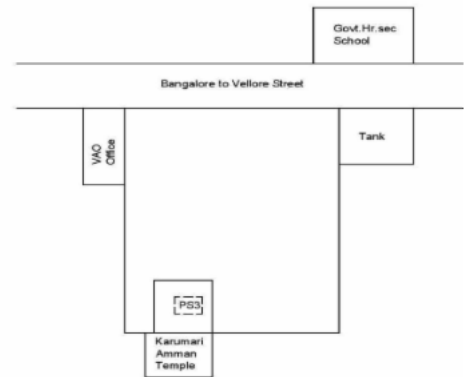

Google Map View

Polling Station Building Front View

Polling Station Front View

Cad View

Key MAP View

1	XNO2422020	பெயர் : சுபாஷினி ச தந்தை பெயர்: சரவணன் வீட்டு எண் : 0 வயது : 22 பாலினம் : பெண்	Photo is available	2	XNO000802	பெயர் : சோமசுந்தரம் தந்தை பெயர்: கிருஷ்ணன் வீட்டு எண் : 2-5B-1 வயது : 48 பாலினம் : ஆண்	Photo is available	#2 3	XNO0774513	பெயர் : தீபக் வி தந்தை பெயர்: விஷ்ணு குமார் வீட்டு எண் : 41பி வயது : 31 பாலினம் : ஆண்	Photo is available
4	XNO2123131	பெயர் : விஜய்சங்கர் தந்தை பெயர்: பாபு வீட்டு எண் : 2/5ஜீ வயது : 25 பாலினம் : ஆண்	Photo is available	5	XNO1465517	பெயர் : நஸ்ரின் தந்தை பெயர்: இஸ்மாயில் வீட்டு எண் : 2-11 வயது : 38 பாலினம் : பெண்	Photo is available	6	XNO1326651	பெயர் : நஸ்ரின் கணவர் பெயர்: ஹப்பில் வீட்டு எண் : 2-11 வயது : 35 பாலினம் : பெண்	Photo is available
7	XNO2066264	பெயர் : நஜீர் தந்தை பெயர்: இஸ்மாயில் வீட்டு எண் : 2-11 வயது : 35 பாலினம் : ஆண்	Photo is available	8	XNO0564674	பெயர் : பரானா தந்தை பெயர்: இஸ்மாயில் வீட்டு எண் : 2-11 வயது : 32 பாலினம் : பெண்	Photo is available	9	XNO1007871	பெயர் : தீபா கணவர் பெயர்: சுரேஷ் வீட்டு எண் : 2-34a வயது : 43 பாலினம் : பெண்	Photo is available
10	XNO0000836	பெயர் : பாபு தந்தை பெயர்: முனிசாமி வீட்டு எண் : 2-59 வயது : 57 பாலினம் : ஆண்	Photo is available	11	XNO0222653	பெயர் : சிவா தந்தை பெயர்: மாரியப்பன் வீட்டு எண் : 5B வயது : 54 பாலினம் : ஆண்	Photo is available	12	XNO0000786	பெயர் : ஷர்மிளா கணவர் பெயர்: சிவா வீட்டு எண் : 5-B வயது : 50 பாலினம் : பெண்	Photo is available
13	MKN3120714	பெயர் : பார்த்தசாரதி தந்தை பெயர்: சம்பத் வீட்டு எண் : 10 வயது : 70 பாலினம் : ஆண்	Photo is available	14	MKN3121837	பெயர் : தமிழரசி கணவர் பெயர்: பார்த்தசாரதி வீட்டு எண் : 10 வயது : 60 பாலினம் : பெண்	Photo is available	15	MKN3874906	பெயர் : கமலகண்ணன் தந்தை பெயர்: சேகர் வீட்டு எண் : 10 வயது : 37 பாலினம் : ஆண்	Photo is available
16	XNO0774539	பெயர் : சிவராமகிருஷ்ணன் தந்தை பெயர்: சேகர் வீட்டு எண் : 10 வயது : 34 பாலினம் : ஆண்	Photo is available	17	XNO0564757	பெயர் : விக்னேஷ் தந்தை பெயர்: பார்த்தசாரதி வீட்டு எண் : 10 வயது : 31 பாலினம் : ஆண்	Photo is available	18	RST0941211	பெயர் : வினோத் தந்தை பெயர்: சங்கர் வீட்டு எண் : 10 வயது : 28 பாலினம் : ஆண்	Photo is available
19	XNO2267482	பெயர் : சுஷ்மிதா தந்தை பெயர்: சிவா வீட்டு எண் : 10 வயது : 22 பாலினம் : பெண்	Photo is available	20	MKN3969888	பெயர் : நந்தகுமார் தந்தை பெயர்: பார்த்தசாரதி வீட்டு எண் : 10-2 வயது : 36 பாலினம் : ஆண்	Photo is available	21	XNO0565044	பெயர் : அபிஷேக் தந்தை பெயர்: சேகர் வீட்டு எண் : 10-2-5-D-1 வயது : 33 பாலினம் : ஆண்	Photo is available
22	XNO0768457	பெயர் : சுரையா காத்தூர் எ கணவர் பெயர்: ஏஜாஸ் கான் வீட்டு எண் : 11 வயது : 37 பாலினம் : பெண்	Photo is available	23	XNO1007749	பெயர் : சதீஷ் தந்தை பெயர்: சேதுராமன் வீட்டு எண் : 12 வயது : 30 பாலினம் : ஆண்	Photo is available	24	XNO2310373	பெயர் : ஷோபனா கணவர் பெயர்: சதிஷ் வீட்டு எண் : 12 வயது : 23 பாலினம் : பெண்	Photo is available
25	MKN1463454	பெயர் : சேதுராமன் தந்தை பெயர்: மாதவநாயர் வீட்டு எண் : 12-2 வயது : 66 பாலினம் : ஆண்	Photo is available	26	XNO1669027	பெயர் : கௌரி கணவர் பெயர்: சேதுராமன் வீட்டு எண் : 12-2 வயது : 59 பாலினம் : பெண்	Photo is available	27	XNO1465590	பெயர் : திவ்யா தந்தை பெயர்: பாரத் வீட்டு எண் : 14 வயது : 25 பாலினம் : பெண்	Photo is available
# 28	XNO2310290	பெயர் : மகாலட்சுமி பாரத் தந்தை பெயர்: பாரத் வீட்டு எண் : 29 வயது : 21 பாலினம் : பெண்	Photo is available	29	XNO1669035	பெயர் : வசந்தா கணவர் பெயர்: கிருஷ்ணன் வீட்டு எண் : 14-1 வயது : 77 பாலினம் : பெண்	Photo is available	30	MKN1479609	பெயர் : வேல்விஜயன் தந்தை பெயர்: கிருஷ்ணன் வீட்டு எண் : 14-1 வயது : 55 பாலினம் : ஆண்	Photo is available