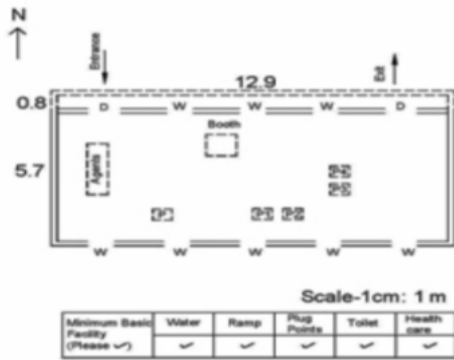

Google Map View

Polling Station Building Front View

Polling Station Front View

Cad View

Key MAP View

1	XNO2422020	பெயர் : சுபாஷினி ச தந்தை பெயர்: சரவணன் வீட்டு எண் : 0 வயது : 22 பாலினம் : பெண்	Photo is available	2	XNO000802	பெயர் : சோமசுந்தரம் தந்தை பெயர்: கிருஷ்ணன் வீட்டு எண் : 2-5B-1 வயது : 48 பாலினம் : ஆண்	Photo is available	#2 3	XNO0774513	பெயர் : தீபக் வி தந்தை பெயர்: விஷ்ணு குமார் வீட்டு எண் : 41பி வயது : 31 பாலினம் : ஆண்	Photo is available
4	XNO2123131	பெயர் : விஜய்சங்கர் தந்தை பெயர்: பாபு வீட்டு எண் : 2/5ஜீ வயது : 25 பாலினம் : ஆண்	Photo is available	5	XNO1465517	பெயர் : நஸ்ரின் தந்தை பெயர்: இஸ்மாயில் வீட்டு எண் : 2-11 வயது : 38 பாலினம் : பெண்	Photo is available	6	XNO1326651	பெயர் : நஸ்ரின் கணவர் பெயர்: ஹப்பில் வீட்டு எண் : 2-11 வயது : 35 பாலினம் : பெண்	Photo is available
7	XNO2066264	பெயர் : நஜீர் தந்தை பெயர்: இஸ்மாயில் வீட்டு எண் : 2-11 வயது : 35 பாலினம் : ஆண்	Photo is available	8	XNO0564674	பெயர் : பரானா தந்தை பெயர்: இஸ்மாயில் வீட்டு எண் : 2-11 வயது : 32 பாலினம் : பெண்	Photo is available	9	XNO1007871	பெயர் : தீபா கணவர் பெயர்: சுரேஷ் வீட்டு எண் : 2-34a வயது : 43 பாலினம் : பெண்	Photo is available
10	XNO0000836	பெயர் : பாபு தந்தை பெயர்: முனிசாமி வீட்டு எண் : 2-59 வயது : 57 பாலினம் : ஆண்	Photo is available	11	XNO0222653	பெயர் : சிவா தந்தை பெயர்: மாரியப்பன் வீட்டு எண் : 5B வயது : 54 பாலினம் : ஆண்	Photo is available	12	XNO0000786	பெயர் : ஷர்மிளா கணவர் பெயர்: சிவா வீட்டு எண் : 5-B வயது : 50 பாலினம் : பெண்	Photo is available
13	MKN3120714	பெயர் : பார்த்தசாரதி தந்தை பெயர்: சம்பத் வீட்டு எண் : 10 வயது : 70 பாலினம் : ஆண்	Photo is available	14	MKN3121837	பெயர் : தமிழரசி கணவர் பெயர்: பார்த்தசாரதி வீட்டு எண் : 10 வயது : 60 பாலினம் : பெண்	Photo is available	15	MKN3874906	பெயர் : கமலகண்ணன் தந்தை பெயர்: சேகர் வீட்டு எண் : 10 வயது : 37 பாலினம் : ஆண்	Photo is available
16	XNO0774539	பெயர் : சிவராமகிருஷ்ணன் தந்தை பெயர்: சேகர் வீட்டு எண் : 10 வயது : 34 பாலினம் : ஆண்	Photo is available	17	XNO0564757	பெயர் : விக்னேஷ் தந்தை பெயர்: பார்த்தசாரதி வீட்டு எண் : 10 வயது : 31 பாலினம் : ஆண்	Photo is available	18	RST0941211	பெயர் : வினோத் தந்தை பெயர்: சங்கர் வீட்டு எண் : 10 வயது : 28 பாலினம் : ஆண்	Photo is available
19	XNO2267482	பெயர் : சுஷ்மிதா தந்தை பெயர்: சிவா வீட்டு எண் : 10 வயது : 22 பாலினம் : பெண்	Photo is available	20	MKN3969888	பெயர் : நந்தகுமார் தந்தை பெயர்: பார்த்தசாரதி வீட்டு எண் : 10-2 வயது : 36 பாலினம் : ஆண்	Photo is available	21	XNO0565044	பெயர் : அபிஷேக் தந்தை பெயர்: சேகர் வீட்டு எண் : 10-2-5-D-1 வயது : 33 பாலினம் : ஆண்	Photo is available
22	XNO0768457	பெயர் : சுரையா காத்தூர் எ கணவர் பெயர்: ஏஜாஸ் கான் வீட்டு எண் : 11 வயது : 37 பாலினம் : பெண்	Photo is available	23	XNO1007749	பெயர் : சதீஷ் தந்தை பெயர்: சேதுராமன் வீட்டு எண் : 12 வயது : 30 பாலினம் : ஆண்	Photo is available	24	XNO2310373	பெயர் : ஷோபனா கணவர் பெயர்: சதிஷ் வீட்டு எண் : 12 வயது : 23 பாலினம் : பெண்	Photo is available
25	MKN1463454	பெயர் : சேதுராமன் தந்தை பெயர்: மாதவநாயர் வீட்டு எண் : 12-2 வயது : 66 பாலினம் : ஆண்	Photo is available	26	XNO1669027	பெயர் : கௌரி கணவர் பெயர்: சேதுராமன் வீட்டு எண் : 12-2 வயது : 59 பாலினம் : பெண்	Photo is available	27	XNO1465590	பெயர் : திவ்யா தந்தை பெயர்: பாரத் வீட்டு எண் : 14 வயது : 25 பாலினம் : பெண்	Photo is available
# 28	XNO2310290	பெயர் : மகாலட்சுமி பாரத் தந்தை பெயர்: பாரத் வீட்டு எண் : 29 வயது : 21 பாலினம் : பெண்	Photo is available	29	XNO1669035	பெயர் : வசந்தா கணவர் பெயர்: கிருஷ்ணன் வீட்டு எண் : 14-1 வயது : 77 பாலினம் : பெண்	Photo is available	30	MKN1479609	பெயர் : வேல்விஜயன் தந்தை பெயர்: கிருஷ்ணன் வீட்டு எண் : 14-1 வயது : 55 பாலினம் : ஆண்	Photo is available