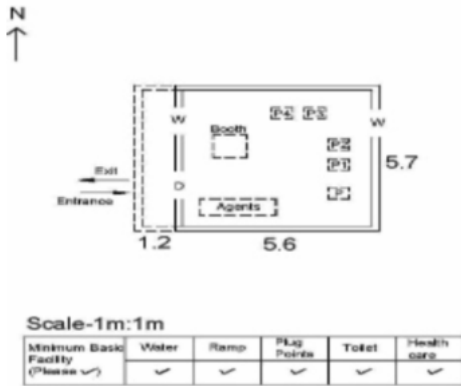

Cad View

Key MAP View