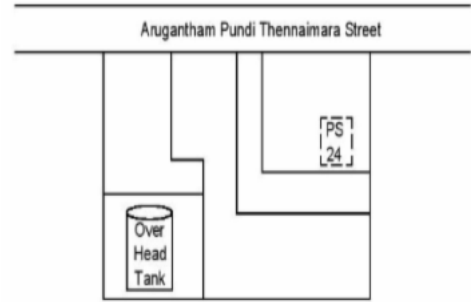

Cad View

Key MAP View