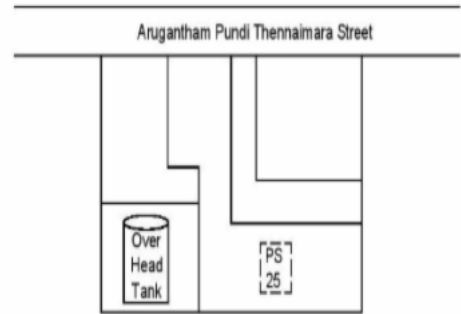

Cad View

Key MAP View