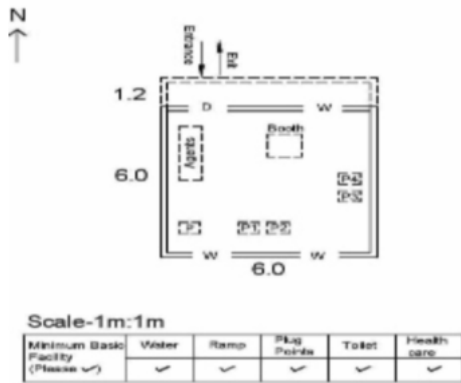

Cad View

Key MAP View