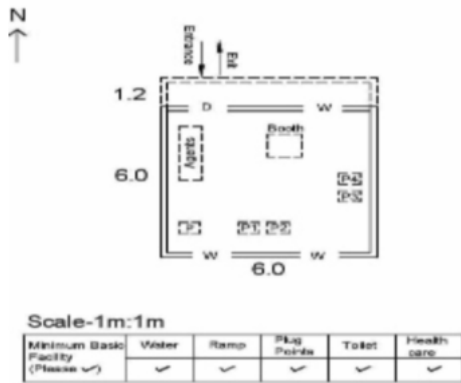

Google Map View

Polling Station Building Front View

Polling Station Front View

Cad View

Key MAP View

சட்டமன்றத் தொகுதியின் எண் மற்றும் பெயர் : 43-வேலூர்
பிரிவு எண் மற்றும் பெயர் 1-வடவேலூர் (வ.கி) வேலூர் மாநகராட்சி , வார்டு 29, மாரியம்மன் கோயில் தெரு