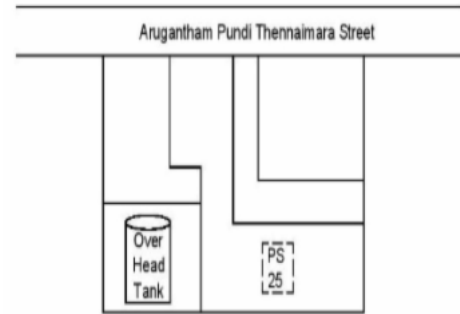

Google Map View

Polling Station Building Front View

Polling Station Front View

Cad View

Key MAP View

சட்டமன்றத் தொகுதியின் எண் மற்றும் பெயர் : 43-வேலூர்
பிரிவு எண் மற்றும் பெயர் 1-வடவேலூர் (வ.கி) வேலூர் மாநகராட்சி , வார்டு 29, மாரியம்மன் கோயில் தெரு