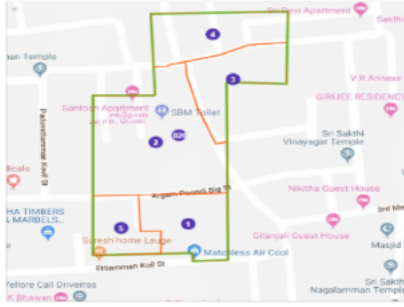

Nazri Naksha