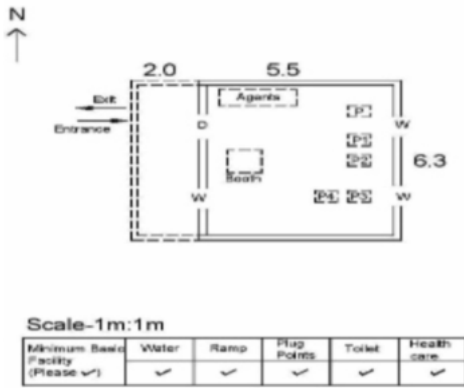

Cad View

Key MAP View