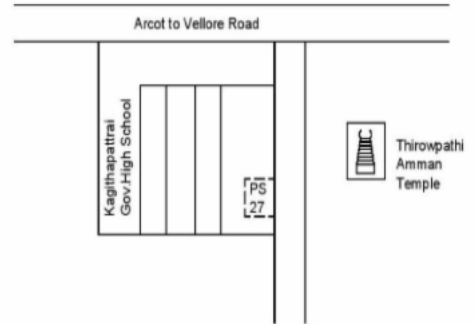

Cad View

Key MAP View