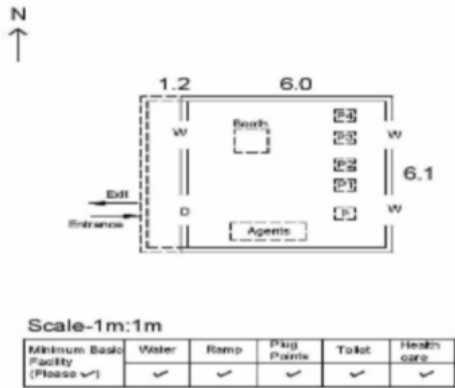

Google Map View

Polling Station Building Front View

Polling Station Front View

Cad View

Key MAP View

1 பெயர் : வில்லியம்மாள் கணவர் பெயர் : சாம்சன் வீட்டு எண் : 1 வயது : 81 பாலினம் : பெண் Photo is available	MKN2298669	2 பெயர் : மைதிலி கணவர் பெயர் : ஜெகதீசன் வீட்டு எண் : 1 வயது : 68 பாலினம் : பெண் Photo is available	XNO1088418	3 பெயர் : எட்வின் தந்தை பெயர் : சாம்சன் வீட்டு எண் : 1 வயது : 61 பாலினம் : ஆண் Photo is available	MKN2298339
4 பெயர் : கிளாரா கணவர் பெயர் : சரவணன் வீட்டு எண் : 1 வயது : 60 பாலினம் : பெண் Photo is available	MKN2298677	5 பெயர் : சரவணன் தந்தை பெயர் : சுப்புராயன் வீட்டு எண் : 1 வயது : 59 பாலினம் : ஆண் Photo is available	XNO0258715	6 பெயர் : கவிதா கணவர் பெயர் : சாம்சன் வீட்டு எண் : 1 வயது : 51 பாலினம் : பெண் Photo is available	MKN1448448
7 பெயர் : சஞ்சய் தந்தை பெயர் : சரவணன் வீட்டு எண் : 1 வயது : 28 பாலினம் : ஆண் Photo is available	XNO1401082	8 பெயர் : பிரசன்ன குமாரி கணவர் பெயர் : எட்வின் வீட்டு எண் : 1 (1) வயது : 46 பாலினம் : பெண் Photo is available	XNO2523470	9 பெயர் : சுப்பிரமணி தந்தை பெயர் : வெங்கிடசாமி வீட்டு எண் : 2 வயது : 70 பாலினம் : ஆண் Photo is available	MKN1250596
10 பெயர் : தனலட்சுமி கணவர் பெயர் : சுப்பிரமணி வீட்டு எண் : 2 வயது : 63 பாலினம் : பெண் Photo is available	MKN1250182	11 பெயர் : ஸ்ரீகாந்த் தந்தை பெயர் : சுப்ரமணி வீட்டு எண் : 2 வயது : 45 பாலினம் : ஆண் Photo is available	MKN2302768	12 பெயர் : காயத்திரி கணவர் பெயர் : ஸ்ரீகாந்த் வீட்டு எண் : 2 வயது : 42 பாலினம் : பெண் Photo is available	XNO0258723
13 பெயர் : காயத்ரி தந்தை பெயர் : சிவராமன் வீட்டு எண் : 2 வயது : 29 பாலினம் : பெண் Photo is available	XNO1088400	14 பெயர் : அர்ச்சுனா தந்தை பெயர் : சிவராமன் வீட்டு எண் : 2/3 வயது : 23 பாலினம் : பெண் Photo is available	XNO2164390	15 பெயர் : பத்மினி கணவர் பெயர் : கண்ணன் வீட்டு எண் : 3 வயது : 63 பாலினம் : பெண் Photo is available	MKN1448398
16 பெயர் : நாகப்பன் தந்தை பெயர் : தேசப்பன் வீட்டு எண் : 3 வயது : 54 பாலினம் : ஆண் Photo is available	MKN1448919	17 பெயர் : சரோஜினி கணவர் பெயர் : நாகப்பன் வீட்டு எண் : 3 வயது : 49 பாலினம் : பெண் Photo is available	MKN1448927	18 பெயர் : புஷ்பலதா கணவர் பெயர் : தேவேந்திரன் வீட்டு எண் : 3 வயது : 46 பாலினம் : பெண் Photo is available	MKN2298388
19 பெயர் : தரணி தந்தை பெயர் : சுவாமி வீட்டு எண் : 3 வயது : 41 பாலினம் : பெண் Photo is available	XNO1474436	20 பெயர் : சுவாமி தந்தை பெயர் : தொட்டி பிரகாசம் வீட்டு எண் : 3 வயது : 39 பாலினம் : ஆண் Photo is available	XNO1474444	21 பெயர் : வினோதினி கணவர் பெயர் : நடராஜன் வீட்டு எண் : 3 வயது : 29 பாலினம் : பெண் Photo is available	XNO1088319
22 பெயர் : சஞ்சய் தாயின் பெயர் : புஷ்பலதா வீட்டு எண் : 3 வயது : 19 பாலினம் : ஆண் Photo is available	XNO2492304	23 பெயர் : திலகவதி தந்தை பெயர் : ராஜமாணிக்கம் வீட்டு எண் : 4 வயது : 30 பாலினம் : பெண் Photo is available	XNO1263193	24 பெயர் : நந்தகுமார் தந்தை பெயர் : ராஜமாணிக்கம் வீட்டு எண் : 4 வயது : 27 பாலினம் : ஆண் Photo is available	XNO1333533
# 25 பெயர் : மீனா ஜெயபால் கணவர் பெயர் : நந்த குமார் வீட்டு எண் : 4 வயது : 23 பாலினம் : பெண் Photo is available	XNO2345460	26 பெயர் : கமலா கணவர் பெயர் : வெங்கடேசன் வீட்டு எண் : 5 வயது : 42 பாலினம் : பெண் Photo is available	XNO0455022	27 பெயர் : பிரியா தந்தை பெயர் : நாகப்பன் வீட்டு எண் : 5 வயது : 28 பாலினம் : பெண் Photo is available	XNO1174564
28 பெயர் : நடராஜன் தந்தை பெயர் : கண்ணன் வீட்டு எண் : 5-3 வயது : 45 பாலினம் : ஆண் Photo is available	MKN1448026	29 பெயர் : தேவிகலா தந்தை பெயர் : தேவேந்திரன் வீட்டு எண் : 5-3 வயது : 26 பாலினம் : பெண் Photo is available	XNO1474535	30 பெயர் : காயத்திரி தாயின் பெயர் : புஷ்பலதா வீட்டு எண் : 5/3 வயது : 21 பாலினம் : பெண் Photo is available	XNO2335909