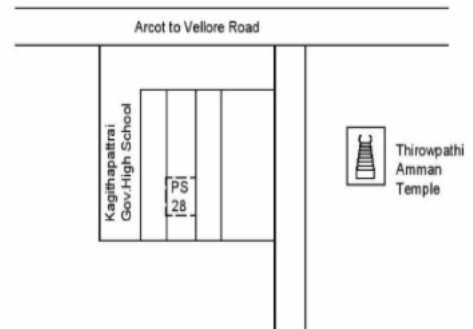

Cad View

Key MAP View