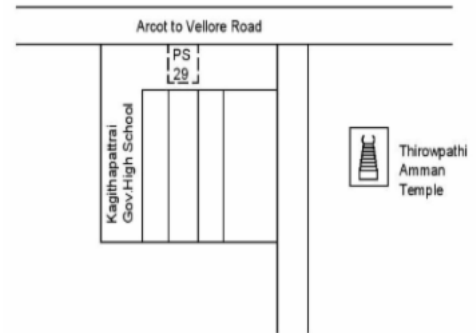

Cad View

Key MAP View