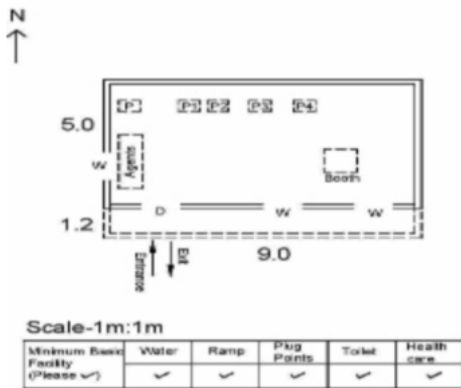

Cad View

Key MAP View