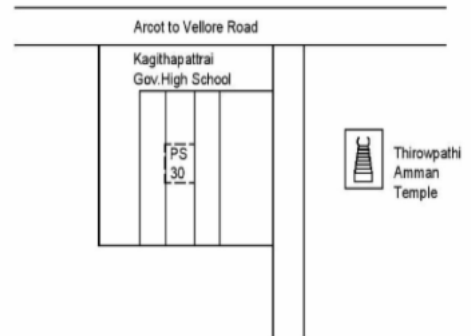

3. வாக்குச் சாவடியின் விவரங்கள்

<p>வாக்குச் சாவடியின் எண் மற்றும் பெயர் : 37 - மாநகராட்சி நடுநிலைப் பள்ளி</p> <p>வாக்குச் சாவடியின் முகவரி : மாநகராட்சி நடுநிலைப் பள்ளி, மேற்கு பார்த்த தெற்கு பகுதி, காகிதப்பட்டரை, வேலூர்-632012.</p>	<p>வாக்குச் சாவடியின் வகைப்பாடு (ஆண்/பெண்/பொது)</p>	<p>பொது</p> <hr/> <p>0</p>
---	--	----------------------------

Google Map View

Polling Station Building Front View

Polling Station Front View

Cad View

Key MAP View

சட்டமன்றத் தொகுதியின் எண் மற்றும் பெயர் : 43-வேலூர் பிரிவு எண் மற்றும் பெயர் 1-வடவேலூர் (வ.கி) வேலூர் மாநகராட்சி , வார்டு 28, மா.பா.சாரதி நகர்