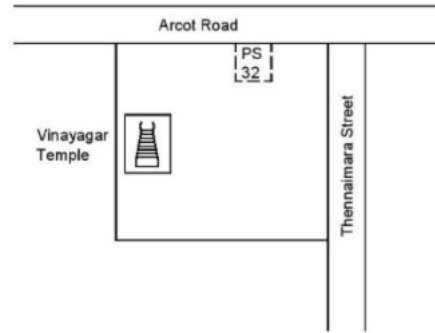

Key MAP View