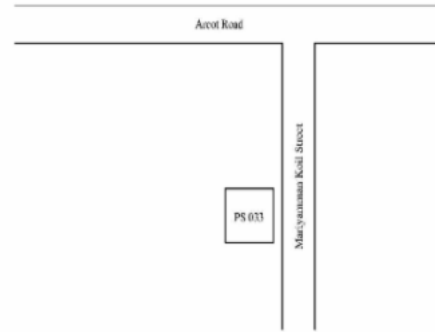

Key MAP View