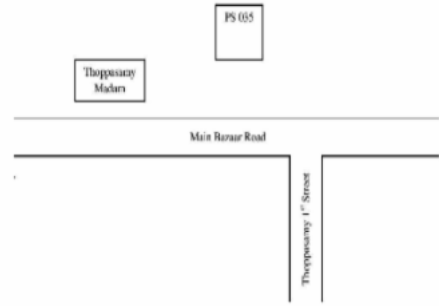

Key MAP View