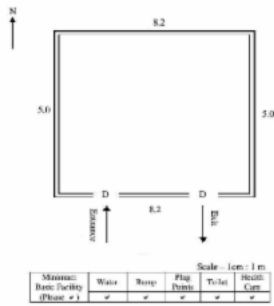

Google Map View

Polling Station Building Front View

Polling Station Front View

Cad View

Key MAP View

1 பெயர் : வில்வமணி தந்தை பெயர்: குப்புசாமி வீட்டு எண் : 1 வயது : 60 பாலினம் : ஆண்	XNO1715606 Photo is available	2 பெயர் : குமார் தந்தை பெயர்: குப்புசாமி வீட்டு எண் : 1 வயது : 59 பாலினம் : ஆண்	XNO1715622 Photo is available	3 பெயர் : பாரதி கணவர் பெயர்: வில்வமணி வீட்டு எண் : 1 வயது : 56 பாலினம் : பெண்	XNO1715614 Photo is available
4 பெயர் : கல்பனா கணவர் பெயர்: விஜய்குமார் வீட்டு எண் : 1 வயது : 52 பாலினம் : பெண்	XNO1715630 Photo is available	5 பெயர் : மீனாட்சிசுந்தரம் தந்தை பெயர்: பழனி வீட்டு எண் : 1 வயது : 50 பாலினம் : ஆண்	XNO1475995 Photo is available	6 பெயர் : ராதிகா கணவர் பெயர்: மீனாட்சிசுந்தரம் வீட்டு எண் : 1 வயது : 45 பாலினம் : பெண்	XNO1475987 Photo is available
7 பெயர் : கண்ணம்மா கணவர் பெயர்: கதிர்வேல் வீட்டு எண் : 2 வயது : 71 பாலினம் : பெண்	XNO1715655 Photo is available	8 பெயர் : சரஸ்வதி கணவர் பெயர்: பன்னீர்செல்வம் வீட்டு எண் : 2 வயது : 68 பாலினம் : பெண்	XNO0392183 Photo is available	9 பெயர் : சேஷாசலம் தந்தை பெயர்: கதிர்வேல் வீட்டு எண் : 2 வயது : 53 பாலினம் : ஆண்	MKN1291368 Photo is available
10 பெயர் : பாஸ்கர் தந்தை பெயர்: பன்னீர்செல்வம் வீட்டு எண் : 2 வயது : 48 பாலினம் : ஆண்	XNO0391912 Photo is available	11 பெயர் : துரைராஜ் தந்தை பெயர்: பன்னீர்செல்வம் வீட்டு எண் : 2 வயது : 47 பாலினம் : ஆண்	XNO0391847 Photo is available	12 பெயர் : லதா கணவர் பெயர்: பாஸ்கர் வீட்டு எண் : 2 வயது : 47 பாலினம் : பெண்	XNO0391920 Photo is available
13 பெயர் : கௌரி கணவர் பெயர்: சேஷாசலம் வீட்டு எண் : 2 வயது : 45 பாலினம் : பெண்	MKN3892114 Photo is available	14 பெயர் : தட்சணாமூர்த்தி தந்தை பெயர்: கோதண்டராமன் வீட்டு எண் : 3 வயது : 74 பாலினம் : ஆண்	XNO1715663 Photo is available	15 பெயர் : ஜோதிமணி கணவர் பெயர்: தட்சணாமூர்த்தி வீட்டு எண் : 3 வயது : 64 பாலினம் : பெண்	XNO1715671 Photo is available
16 பெயர் : சுதாகர் தந்தை பெயர்: தட்சணாமூர்த்தி வீட்டு எண் : 3 வயது : 42 பாலினம் : ஆண்	MKN2400968 Photo is available	17 பெயர் : பாபு தந்தை பெயர்: தட்சினாமூர்த்தி வீட்டு எண் : 3 வயது : 42 பாலினம் : ஆண்	MKN4016796 Photo is available	18 பெயர் : சந்திரசேகர் தந்தை பெயர்: ராஜா வீட்டு எண் : 3-1 வயது : 39 பாலினம் : ஆண்	MKN4019238 Photo is available
19 பெயர் : திலகம் கணவர் பெயர்: பாபு வீட்டு எண் : 3C வயது : 65 பாலினம் : பெண்	XNO1715689 Photo is available	20 பெயர் : ராஜேஸ் தாயின் பெயர்: திலகம் வீட்டு எண் : 3C வயது : 46 பாலினம் : ஆண்	MKN1292549 Photo is available	21 பெயர் : சுரேஷ் தந்தை பெயர்: பாபு வீட்டு எண் : 3C வயது : 45 பாலினம் : ஆண்	MKN2401818 Photo is available
22 பெயர் : சுரேஷ் தந்தை பெயர்: சேகர் வீட்டு எண் : 4 வயது : 38 பாலினம் : ஆண்	XNO0590869 Photo is available	23 பெயர் : குமார் தந்தை பெயர்: சேகர் வீட்டு எண் : 4 வயது : 38 பாலினம் : ஆண்	XNO0590877 Photo is available	24 பெயர் : ராஜேஷ்குமார் தந்தை பெயர்: ரவி வீட்டு எண் : 4 வயது : 36 பாலினம் : ஆண்	XNO0591040 Photo is available
25 பெயர் : சரஸ்வதி கணவர் பெயர்: ரமணி வீட்டு எண் : 4C வயது : 57 பாலினம் : பெண்	MKN2402766 Photo is available	26 பெயர் : ரமணி தந்தை பெயர்: குப்புசாமி வீட்டு எண் : 4C-2321 வயது : 65 பாலினம் : ஆண்	MKN4016903 Photo is available	27 பெயர் : கமலா கணவர் பெயர்: கண்ணன் வீட்டு எண் : 5 வயது : 85 பாலினம் : பெண்	XNO1715697 Photo is available
28 பெயர் : சாந்தி கணவர் பெயர்: பழனி வீட்டு எண் : 5 வயது : 67 பாலினம் : பெண்	MKN3696077 Photo is available	29 பெயர் : முகுந்தன் தந்தை பெயர்: சுப்பிரமணி வீட்டு எண் : 5 வயது : 56 பாலினம் : ஆண்	XNO0392118 Photo is available	30 பெயர் : பிரகாஷ் தந்தை பெயர்: பழனி வீட்டு எண் : 5 வயது : 49 பாலினம் : ஆண்	MKN1463942 Photo is available