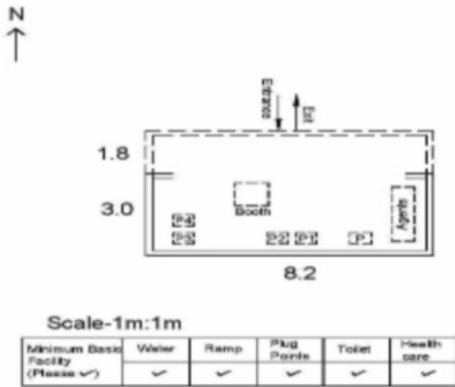

Cad View

Key MAP View