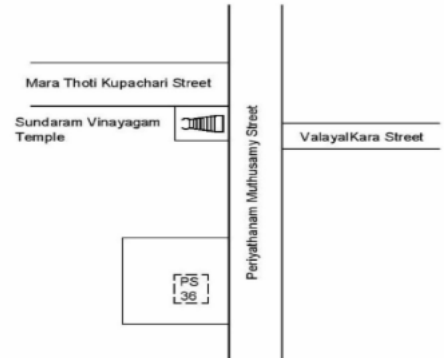

Cad View

Key MAP View