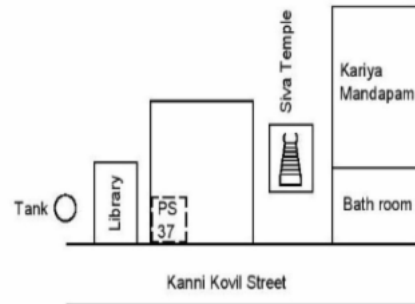

Key MAP View