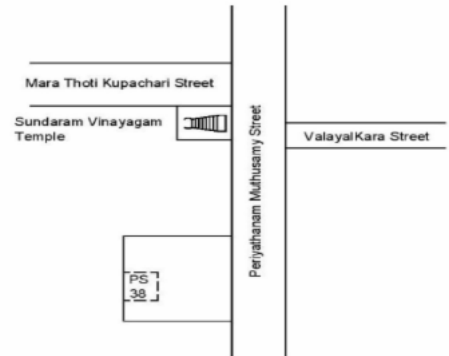

Key MAP View