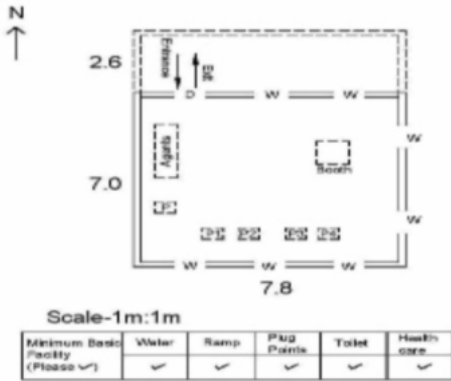

Cad View

Key MAP View