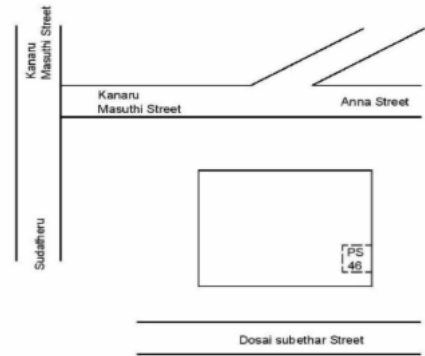

Cad View

Key MAP View