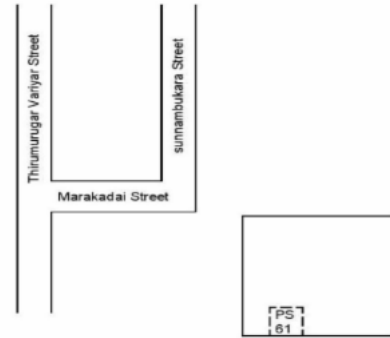

Cad View

Key MAP View