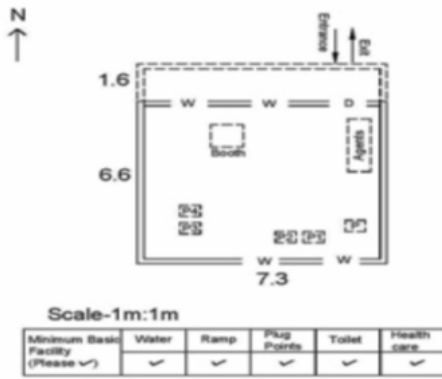

வாக்காளர் பதிவு அலுவலரின்
கையொப்பம்

Nazri Naksha

Google Map View

Polling Station Building Front View

Polling Station Front View

Cad View

Key MAP View

1 பெயர் : ஜேட்டாராம் தந்தை பெயர்: புகராமஜி வீட்டு எண் : 1 வயது : 38 பாலினம் : ஆண் Photo is available	XNO0806927	2 பெயர் : அஞ்சா கணவர் பெயர்: ஜேட்டாராம் வீட்டு எண் : 1 வயது : 33 பாலினம் : பெண் Photo is available	XNO0806893	3 பெயர் : ஆஷ்ஷ்குமார் தந்தை பெயர்: பாபுலால் வீட்டு எண் : 2 வயது : 28 பாலினம் : ஆண் Photo is available	XNO1185313
4 பெயர் : மோண்டு தந்தை பெயர்: ராஜேஷ்குமார் வீட்டு எண் : 2 வயது : 28 பாலினம் : ஆண் Photo is available	XNO1185321	5 பெயர் : மகேஷ்வரி தந்தை பெயர்: கிருஷ்ணமூர்த்தி வீட்டு எண் : 3/33 வயது : 21 பாலினம் : பெண் Photo is available	XNO2513851	6 பெயர் : ஷோபா கணவர் பெயர்: சஞ்சய் வீட்டு எண் : 4 வயது : 45 பாலினம் : பெண் Photo is available	XNO0174136
7 பெயர் : அருண் குமார் தந்தை பெயர்: ஏகாம்பரம் வீட்டு எண் : 4/1 வயது : 45 பாலினம் : ஆண் Photo is available	MKN1533777	8 பெயர் : வினோத் தந்தை பெயர்: மோகன்லால் வீட்டு எண் : 6 வயது : 60 பாலினம் : ஆண் Photo is available	MKN1654722	9 பெயர் : ஷேவன் கணவர் பெயர்: வினோத் வீட்டு எண் : 6 வயது : 54 பாலினம் : பெண் Photo is available	MKN1655117
10 பெயர் : சேதன் தந்தை பெயர்: வினோத் வீட்டு எண் : 6 வயது : 35 பாலினம் : ஆண் Photo is available	XNO0231233	11 பெயர் : துக்காராம் தந்தை பெயர்: லோகநாதன் வீட்டு எண் : 8 வயது : 41 பாலினம் : ஆண் Photo is available	MKN3899580	12 பெயர் : தூதாராம் தந்தை பெயர்: வேலாஜி வீட்டு எண் : 12 வயது : 56 பாலினம் : ஆண் Photo is available	XNO0982926
13 பெயர் : அஞ்சி தேவி கணவர் பெயர்: தூதாராம் வீட்டு எண் : 12 வயது : 50 பாலினம் : பெண் Photo is available	XNO0982918	14 பெயர் : ஜீடேஷ் படேல் தூபராம் தந்தை பெயர்: தூதாராம் வீட்டு எண் : 12 வயது : 32 பாலினம் : ஆண் Photo is available	XNO0982694	15 பெயர் : லலிதா கணவர் பெயர்: பானுமதி வீட்டு எண் : 13 வயது : 46 பாலினம் : பெண் Photo is available	MKN3985231
16 பெயர் : உதயசங்கர் தந்தை பெயர்: விட்டல் வீட்டு எண் : 14 வயது : 76 பாலினம் : ஆண் Photo is available	XNO0273755	17 பெயர் : உமாராணி கணவர் பெயர்: உதயசங்கர் வீட்டு எண் : 14 வயது : 68 பாலினம் : பெண் Photo is available	XNO0272872	18 பெயர் : செந்தில்முருகன் தந்தை பெயர்: உதயசங்கர் வீட்டு எண் : 14 வயது : 49 பாலினம் : ஆண் Photo is available	XNO0272740
19 பெயர் : லட்சுமி கணவர் பெயர்: செந்தில்முருகன் வீட்டு எண் : 14 வயது : 42 பாலினம் : பெண் Photo is available	XNO0272757	20 பெயர் : அரவிந்தன் தந்தை பெயர்: சண்முகம் வீட்டு எண் : 15 வயது : 50 பாலினம் : ஆண் Photo is available	XNO0174151	21 பெயர் : சரண்யா கணவர் பெயர்: அரவிந்தன் வீட்டு எண் : 15 வயது : 37 பாலினம் : பெண் Photo is available	XNO0174144
22 பெயர் : தமிழ்ச்செல்வி கணவர் பெயர்: சிவபிரகாசம் வீட்டு எண் : 15E2 வயது : 58 பாலினம் : பெண் Photo is available	MKN3669280	23 பெயர் : சுப்ரமணி தந்தை பெயர்: கண்ணன் வீட்டு எண் : 17 வயது : 75 பாலினம் : ஆண் Photo is available	XNO1835784	24 பெயர் : மங்கைக்கரசி கணவர் பெயர்: சுப்ரமணி வீட்டு எண் : 17 வயது : 68 பாலினம் : பெண் Photo is available	MKN1533900
25 பெயர் : அப்பு தந்தை பெயர்: சுப்பிரமணி வீட்டு எண் : 17 வயது : 42 பாலினம் : ஆண் Photo is available	MKN2457976	26 பெயர் : தேன்மொழி கணவர் பெயர்: மாணிக்கவேல் வீட்டு எண் : 20 வயது : 73 பாலினம் : பெண் Photo is available	XNO0272898	27 பெயர் : ஜானகிராமன் தந்தை பெயர்: முனிசாமி வீட்டு எண் : 20 வயது : 68 பாலினம் : ஆண் Photo is available	XNO1835800
28 பெயர் : சுலோச்சனா கணவர் பெயர்: ஜானகிராமன் வீட்டு எண் : 20 வயது : 59 பாலினம் : பெண் Photo is available	XNO1835818	29 பெயர் : சுதா கணவர் பெயர்: பச்சையப்பன் வீட்டு எண் : 20 வயது : 56 பாலினம் : பெண் Photo is available	XNO0272906	30 பெயர் : ஹரிகிருஷ்ணன் தந்தை பெயர்: சுப்பிரமணியன் வீட்டு எண் : 20 வயது : 49 பாலினம் : ஆண் Photo is available	MKN1261676