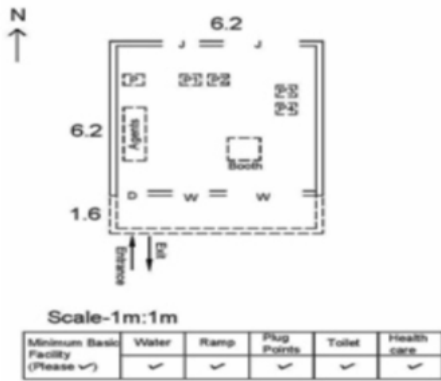

Cad View

Key MAP View