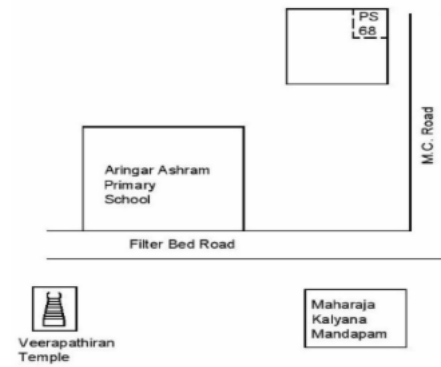

Cad View

Key MAP View