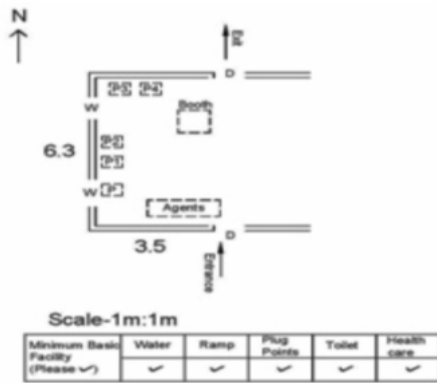

Cad View

Key MAP View