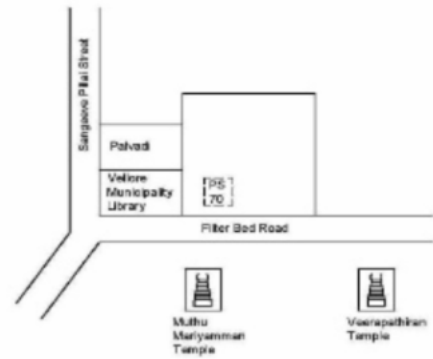

Cad View

Key MAP View