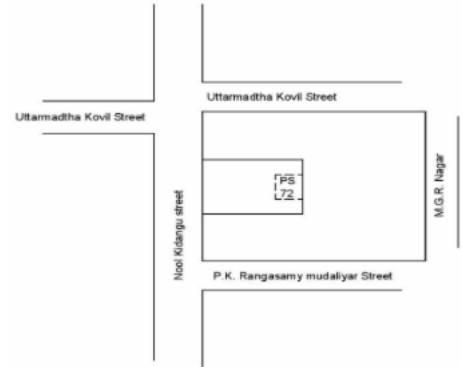

Cad View

Key MAP View