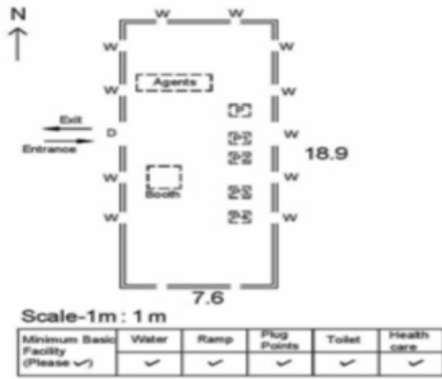

Cad View

Key MAP View