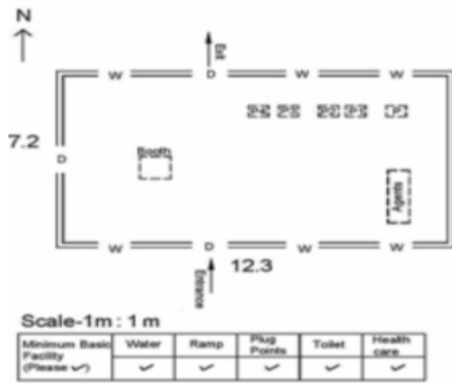

Cad View

Key MAP View