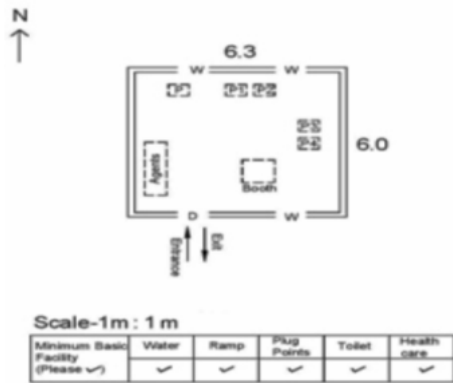

வாக்காளர் பதிவு அலுவலரின்  
கையொப்பம்

Nazri Naksha

Google Map View

Polling Station Building Front View

Polling Station Front View

Cad View

Key MAP View

1 பெயர் : ராஜன் தந்தை பெயர்: பொன்னுசாமி வீட்டு எண் : 1 வயது : 74 பாலினம் : ஆண்	XNO1030212 Photo is available	2 பெயர் : விஜயலட்சுமி கணவர் பெயர்: ராசன் வீட்டு எண் : 1 வயது : 63 பாலினம் : பெண்	XNO1759273 Photo is available	S 3 பெயர் : நித்யா ராஜன் கணவர் பெயர்: ராசன் வீட்டு எண் : 1 வயது : 44 பாலினம் : பெண்	MKN3654415 Photo is available
4 பெயர் : வினோத் குமார் ரா தந்தை பெயர்: ராஜன் பொ வீட்டு எண் : 1 வயது : 41 பாலினம் : ஆண்	MKN2265882 Photo is available	5 பெயர் : லாவண்யா கணவர் பெயர்: வினோத்குமார் வீட்டு எண் : 1 வயது : 36 பாலினம் : பெண்	XNO1030410 Photo is available	6 பெயர் : கணேஷ் தந்தை பெயர்: கஜேந்திரன் வீட்டு எண் : 1-5 வயது : 40 பாலினம் : ஆண்	XNO0815316 Photo is available
7 பெயர் : அவினாஷ் தந்தை பெயர்: கஜேந்திரன் வீட்டு எண் : 1-5 வயது : 37 பாலினம் : ஆண்	XNO0815951 Photo is available	8 பெயர் : விஜய் தந்தை பெயர்: கஜேந்திரசன் வீட்டு எண் : 1-5 வயது : 34 பாலினம் : ஆண்	XNO0815902 Photo is available	9 பெயர் : பாலு தந்தை பெயர்: டீக்காராம் வீட்டு எண் : 2 வயது : 54 பாலினம் : ஆண்	MKN1526128 Photo is available
10 பெயர் : கணேசன் தந்தை பெயர்: டீக்காராம் வீட்டு எண் : 2 வயது : 52 பாலினம் : ஆண்	XNO1759299 Photo is available	11 பெயர் : சாந்தி கணவர் பெயர்: கணேசன் வீட்டு எண் : 2 வயது : 40 பாலினம் : பெண்	XNO1190222 Photo is available	12 பெயர் : ரேவதி கணவர் பெயர்: பாலகிருஷ்ணன் வீட்டு எண் : 2 வயது : 39 பாலினம் : பெண்	XNO0816256 Photo is available
13 பெயர் : வினிதா தந்தை பெயர்: ரவி வீட்டு எண் : 2 வயது : 31 பாலினம் : பெண்	XNO0815928 Photo is available	14 பெயர் : விக்னேஷ் தந்தை பெயர்: ரவி வீட்டு எண் : 2 வயது : 29 பாலினம் : ஆண்	XNO1190172 Photo is available	15 பெயர் : ரவி தந்தை பெயர்: டீக்காராம் வீட்டு எண் : 2E2 வயது : 63 பாலினம் : ஆண்	XNO1607381 Photo is available
16 பெயர் : சுமதி கணவர் பெயர்: ரவி வீட்டு எண் : 2E2 வயது : 53 பாலினம் : பெண்	XNO1607407 Photo is available	17 பெயர் : ரேணுகா கணவர் பெயர்: பிரபாகரன் வீட்டு எண் : 2E3 வயது : 48 பாலினம் : பெண்	MKN2266377 Photo is available	# 18 பெயர் : தமிழ்செல்வி கணவர் பெயர்: பாவு சத்திய நாராயணா வீட்டு எண் : 3-1 வயது : 62 பாலினம் : பெண்	XNO0518571 Photo is available
# 19 பெயர் : பவுசத்யநாராயண பூசீராஜம் தந்தை பெயர்: பாவு பூச்சி ராஜம் வீட்டு எண் : 3-1 வயது : 62 பாலினம் : ஆண்	XNO0518589 Photo is available	20 பெயர் : மிலன் வெங்கடேஷ் பாவு தந்தை பெயர்: சத்தியநாராயணா பாவு வீட்டு எண் : 3/1 வயது : 25 பாலினம் : ஆண்	XNO2139244 Photo is available	21 பெயர் : சூதா கணவர் பெயர்: சீனிவாசன் வீட்டு எண் : 3/2, வயது : 45 பாலினம் : பெண்	XNO0518985 Photo is available
22 பெயர் : பிரகாஷ் தந்தை பெயர்: துரைசாமி வீட்டு எண் : 4 வயது : 74 பாலினம் : ஆண்	XNO2337764 Photo is available	23 பெயர் : மணிவண்ணன் பிரகாஷ் தந்தை பெயர்: பிரகாஷ் துரைசாமி வீட்டு எண் : 4 வயது : 42 பாலினம் : ஆண்	XNO1596097 Photo is available	24 பெயர் : சித்ரா மணிவண்ணன் கணவர் பெயர்: மணிவண்ணன் பிரகாஷ் வீட்டு எண் : 4 வயது : 37 பாலினம் : பெண்	XNO1596113 Photo is available
25 பெயர் : கஜேந்திரன் தந்தை பெயர்: வரதராசு வீட்டு எண் : 5-1 வயது : 67 பாலினம் : ஆண்	XNO1759307 Photo is available	26 பெயர் : பூஷ்பா கணவர் பெயர்: கஜேந்திரன் வீட்டு எண் : 5-1 வயது : 56 பாலினம் : பெண்	XNO1759315 Photo is available	27 பெயர் : வசந்தி கணவர் பெயர்: கணேசன் வீட்டு எண் : 8 வயது : 62 பாலினம் : பெண்	XNO1759349 Photo is available
28 பெயர் : சரண்யா தந்தை பெயர்: அசோகன் வீட்டு எண் : 8 வயது : 35 பாலினம் : பெண்	XNO0553594 Photo is available	29 பெயர் : பாலாஜி தந்தை பெயர்: கணேசன் வீட்டு எண் : 8-32 வயது : 35 பாலினம் : ஆண்	XNO1488873 Photo is available	30 பெயர் : சிவகணேசன் தந்தை பெயர்: மாணிக்கவாசகம் வீட்டு எண் : 9 வயது : 64 பாலினம் : ஆண்	XNO1759356 Photo is available