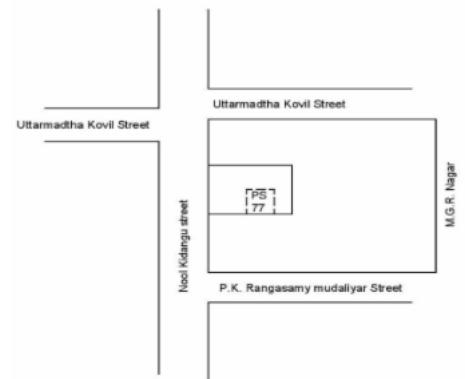

Key MAP View