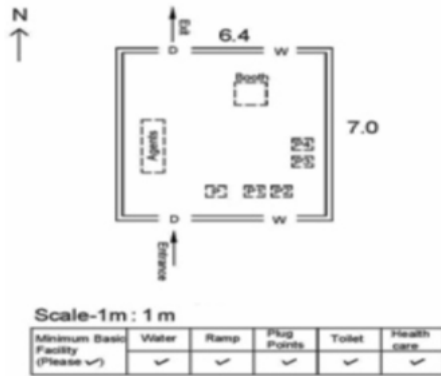

கையொப்பம்

Nazri Naksha

Google Map View

Polling Station Building Front View

Polling Station Front View

Cad View

Key MAP View

| | | | | | |
|---|------------|---|------------|---|------------|
| 1 பெயர் : நிரமலா கணவர் பெயர்: குமரவேல் வீட்டு எண் : 1 வயது : 59 பாலினம் : பெண் Photo is available | XNO1784610 | 2 பெயர் : பாண்டிரங்கன் தந்தை பெயர்: முனிசாமி வீட்டு எண் : 1 வயது : 58 பாலினம் : ஆண் Photo is available | XNO0754473 | 3 பெயர் : சிவஞானம் தந்தை பெயர்: நாராயணசாமி வீட்டு எண் : 1 வயது : 50 பாலினம் : ஆண் Photo is available | XNO1190909 |
| 4 பெயர் : நாசூர்சிக்கந்தர் தந்தை பெயர்: சபிர்பாஷா வீட்டு எண் : 1 வயது : 43 பாலினம் : ஆண் Photo is available | MKN2137743 | S2 5 பெயர் : அமீத் தந்தை பெயர்: கர்ம வீட்டு எண் : 1 வயது : 42 பாலினம் : ஆண் DELETED 2 Photo is available | XNO0754747 | 6 பெயர் : கருணாகரன் தந்தை பெயர்: மந்திரம் வீட்டு எண் : 1 வயது : 42 பாலினம் : ஆண் Photo is available | MKN2137412 |
| 7 பெயர் : செல்வி கணவர் பெயர்: ஆறுமுகம் வீட்டு எண் : 1 வயது : 41 பாலினம் : பெண் Photo is available | XNO2169993 | 8 பெயர் : மோகன்குமார் தந்தை பெயர்: பச்சையப்பன் வீட்டு எண் : 1 வயது : 33 பாலினம் : ஆண் Photo is available | XNO0754267 | 9 பெயர் : நிவேதா தந்தை பெயர்: ஆறுமுகம் வீட்டு எண் : 1 வயது : 21 பாலினம் : பெண் Photo is available | XNO2421576 |
| 10 பெயர் : கஜேந்திரன் தந்தை பெயர்: கிருஷ்ணமூர்த்தி வீட்டு எண் : 1-C வயது : 56 பாலினம் : ஆண் Photo is available | XNO1604073 | 11 பெயர் : பேபி கணவர் பெயர்: கஜேந்திரன் வீட்டு எண் : 1-C வயது : 53 பாலினம் : பெண் Photo is available | XNO1604081 | 12 பெயர் : கார்த்திகேயன் தந்தை பெயர்: செல்வம் வீட்டு எண் : 1E3 வயது : 47 பாலினம் : ஆண் Photo is available | MKN2137560 |
| 13 பெயர் : ரமேஷ் தந்தை பெயர்: செல்வம் வீட்டு எண் : 1E3 வயது : 44 பாலினம் : ஆண் Photo is available | MKN2139020 | 14 பெயர் : நாகராஜ் தந்தை பெயர்: செல்வம் வீட்டு எண் : 1E3 வயது : 43 பாலினம் : ஆண் Photo is available | MKN2139012 | 15 பெயர் : வெள்ளையம்மாள் கணவர் பெயர்: சண்முகம் வீட்டு எண் : 2 வயது : 69 பாலினம் : பெண் Photo is available | XNO1784628 |
| 16 பெயர் : சிவக்குமார் தந்தை பெயர்: ரத்தினவேல் வீட்டு எண் : 2 வயது : 45 பாலினம் : ஆண் Photo is available | XNO1273762 | 17 பெயர் : நாகபூஷணம் கணவர் பெயர்: ஞானவேலு வீட்டு எண் : 3 வயது : 57 பாலினம் : பெண் Photo is available | XNO1784636 | 18 பெயர் : கிருஷ்ணவேணி கணவர் பெயர்: ராமச்சந்திரன் வீட்டு எண் : 3 வயது : 42 பாலினம் : பெண் Photo is available | XNO1030949 |
| 19 பெயர் : பிரபு தந்தை பெயர்: பாபு வீட்டு எண் : 3 வயது : 35 பாலினம் : ஆண் Photo is available | XNO0281386 | 20 பெயர் : பிரியங்கா தந்தை பெயர்: பாபு வீட்டு எண் : 3 வயது : 30 பாலினம் : பெண் Photo is available | XNO1105733 | 21 பெயர் : உமா கணவர் பெயர்: வெங்கடேசன் வீட்டு எண் : 3-80 வயது : 36 பாலினம் : பெண் Photo is available | XNO0754226 |
| 22 பெயர் : லட்சுமிதேவி கணவர் பெயர்: சரவணன் வீட்டு எண் : 4 வயது : 56 பாலினம் : பெண் Photo is available | XNO1489335 | 23 பெயர் : வேளாங்கன்னி கணவர் பெயர்: மணிமாறன் வீட்டு எண் : 4 வயது : 25 பாலினம் : பெண் Photo is available | XNO1489384 | 24 பெயர் : சந்திரா கணவர் பெயர்: நடராஜன் வீட்டு எண் : 5 வயது : 73 பாலினம் : பெண் Photo is available | XNO1604313 |
| 25 பெயர் : முருகேசன் தந்தை பெயர்: நாராயணசாமி வீட்டு எண் : 5 வயது : 61 பாலினம் : ஆண் Photo is available | XNO1784677 | 26 பெயர் : மகேஸ்வரி கணவர் பெயர்: குமார் வீட்டு எண் : 5 வயது : 53 பாலினம் : பெண் Photo is available | XNO1784685 | 27 பெயர் : செல்வம் தந்தை பெயர்: நடராஜன் வீட்டு எண் : 5 வயது : 51 பாலினம் : ஆண் Photo is available | MKN2138576 |
| 28 பெயர் : நரேஷ் தந்தை பெயர்: நடராஜன் வீட்டு எண் : 5-96 வயது : 39 பாலினம் : ஆண் Photo is available | XNO0754291 | 29 பெயர் : சதிஷ் தந்தை பெயர்: குமார் வீட்டு எண் : 5-96 வயது : 36 பாலினம் : ஆண் Photo is available | XNO0281428 | 30 பெயர் : பாத்திமாபீ கணவர் பெயர்: சையத்பஷீர் வீட்டு எண் : 6 வயது : 63 பாலினம் : பெண் Photo is available | XNO1784701 |