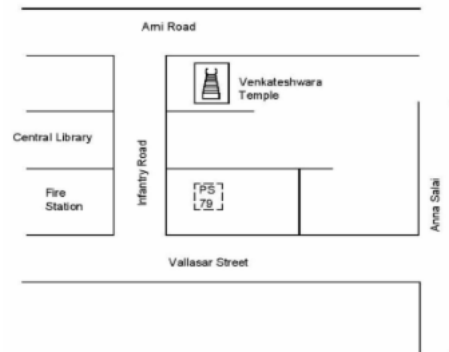

Key MAP View