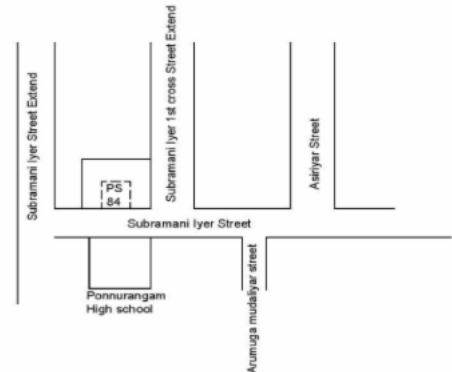

Key MAP View