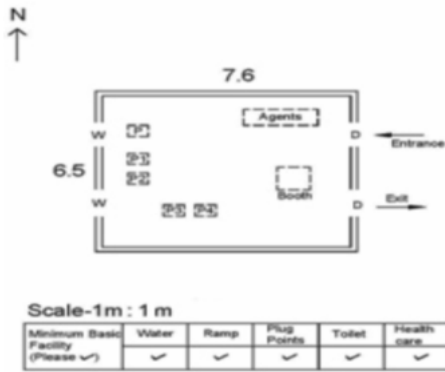

Cad View

Key MAP View