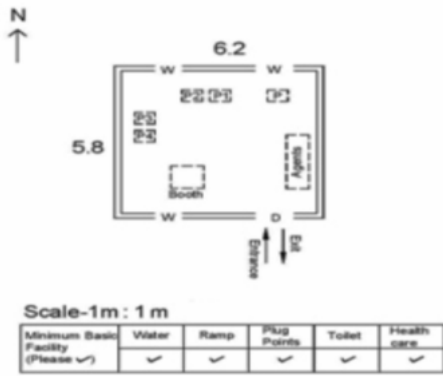

Google Map View

Polling Station Building Front View

Polling Station Front View

Cad View

Key MAP View

1 பெயர் : ராஜேந்திரன் தந்தை பெயர்: கோவிந்தசாமி வீட்டு எண் : 1 வயது : 66 பாலினம் : ஆண் Photo is available	XNO0822403	2 பெயர் : கௌரி கணவர் பெயர்: வினாயகமூர்த்தி வீட்டு எண் : 1 வயது : 66 பாலினம் : பெண் Photo is available	XNO2486975	3 பெயர் : வினாயகமூர்த்தி தந்தை பெயர்: சின்னகண்ணு வீட்டு எண் : 1 வயது : 62 பாலினம் : ஆண் Photo is available	XNO2485811
4 பெயர் : சண்முகம் தந்தை பெயர்: ஆனந்தன் வீட்டு எண் : 1 வயது : 58 பாலினம் : ஆண் Photo is available	XNO0748889	5 பெயர் : உமாவதி கணவர் பெயர்: ராஜேந்திரன் வீட்டு எண் : 1 வயது : 56 பாலினம் : பெண் Photo is available	XNO0822791	6 பெயர் : முஹம்மத் கிபாயத்துல்லா தந்தை பெயர்: ஓச்சேரி மொய்தின் வீட்டு எண் : 1 வயது : 55 பாலினம் : ஆண் Photo is available	MKN2124840
7 பெயர் : கௌலட்சுமி கணவர் பெயர்: துளசிராமன் வீட்டு எண் : 1 வயது : 54 பாலினம் : பெண் Photo is available	XNO0822536	8 பெயர் : ஞானம் கணவர் பெயர்: சண்முகம் வீட்டு எண் : 1 வயது : 53 பாலினம் : பெண் Photo is available	XNO0972877	9 பெயர் : சுரேஷ் தந்தை பெயர்: ராமமூர்த்தி வீட்டு எண் : 1 வயது : 49 பாலினம் : ஆண் Photo is available	XNO0422188
10 பெயர் : சிவகாமி கணவர் பெயர்: ராமசந்திரன் வீட்டு எண் : 1 வயது : 48 பாலினம் : பெண் Photo is available	XNO0748673	11 பெயர் : நீலாவதி கணவர் பெயர்: சுரேஷ் வீட்டு எண் : 1 வயது : 47 பாலினம் : பெண் Photo is available	XNO0823427	12 பெயர் : தீபா கணவர் பெயர்: செல்வராஜ் வீட்டு எண் : 1 வயது : 41 பாலினம் : பெண் Photo is available	XNO1275619
13 பெயர் : லட்சுமி கணவர் பெயர்: கமல்தாசன் வீட்டு எண் : 1 வயது : 38 பாலினம் : பெண் Photo is available	MKN2125078	14 பெயர் : சீனிவாசன் தந்தை பெயர்: தசரதன் வீட்டு எண் : 1 வயது : 36 பாலினம் : ஆண் Photo is available	XNO0823252	#2 15 பெயர் : விஷ்ணுகௌதம் ரா தந்தை பெயர்: ராஜேந்திரன் வீட்டு எண் : 1 வயது : 35 பாலினம் : ஆண் Photo is available	XNO0822411
16 பெயர் : விக்கேஷ்வரன் தந்தை பெயர்: சண்முகம் வீட்டு எண் : 1 வயது : 34 பாலினம் : ஆண் Photo is available	XNO0972869	17 பெயர் : மைதிலி தந்தை பெயர்: வினாயகமூர்த்தி வீட்டு எண் : 1 வயது : 33 பாலினம் : பெண் Photo is available	XNO2485753	18 பெயர் : விஜயகுமார் தந்தை பெயர்: சண்முகம் வீட்டு எண் : 1 வயது : 32 பாலினம் : ஆண் Photo is available	XNO0749275
19 பெயர் : ஆகாஷ் தந்தை பெயர்: கேசவன் வீட்டு எண் : 1 வயது : 26 பாலினம் : ஆண் Photo is available	XNO1452424	20 பெயர் : சாந்தமூர்த்தி தந்தை பெயர்: எங்கையா வீட்டு எண் : 1-1 வயது : 62 பாலினம் : ஆண் Photo is available	XNO0468157	21 பெயர் : பிரதாப்குமார் தந்தை பெயர்: தசரதன் வீட்டு எண் : 1-1 வயது : 44 பாலினம் : ஆண் Photo is available	XNO0748939
22 பெயர் : சரண்யா தந்தை பெயர்: முருகன் வீட்டு எண் : 1 1 வயது : 23 பாலினம் : பெண் Photo is available	XNO2170801	23 பெயர் : ஹரிபாபு தந்தை பெயர்: சாந்த மூர்த்தி வீட்டு எண் : 1-11 வயது : 35 பாலினம் : ஆண் Photo is available	XNO0468140	24 பெயர் : பவித்ரன் தந்தை பெயர்: செல்வம் வீட்டு எண் : 1-B வயது : 31 பாலினம் : ஆண் Photo is available	XNO1075142
25 பெயர் : பழனி தந்தை பெயர்: சக்கரை வீட்டு எண் : 2 வயது : 58 பாலினம் : ஆண் Photo is available	XNO1193564	26 பெயர் : ஆலியா கௌஸர் தந்தை பெயர்: இக்பால் வீட்டு எண் : 2/1 வயது : 20 பாலினம் : பெண் Photo is available	XNO2549954	27 பெயர் : முஹம்மது ஹுசைன் தந்தை பெயர்: அப்துல் காதர் வீட்டு எண் : 2/11 வயது : 50 பாலினம் : ஆண் Photo is available	XNO2550408
28 பெயர் : பாணு தந்தை பெயர்: முஹம்மத் சேன் வீட்டு எண் : 2/11 வயது : 47 பாலினம் : ஆண் Photo is available	XNO0103192	S 29 பெயர் : மனோன்மணி கணவர் பெயர்: வெங்கடேசன் வீட்டு எண் : 3 வயது : 69 பாலினம் : பெண் Photo is available	XNO0748640	30 பெயர் : சற்குணம் கணவர் பெயர்: அண்ணாதுரை வீட்டு எண் : 3 வயது : 65 பாலினம் : பெண் Photo is available	XNO1275528