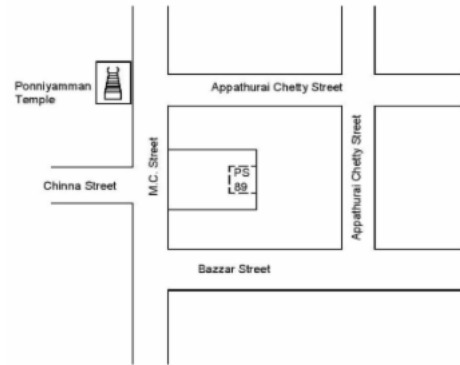

Key MAP View