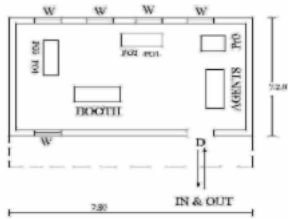

Polling Station Building Front View

Polling Station Front View

Cad View

Key MAP View

SCALE:- 1CM = 1 METER

NECESSARY FACILITY (FURNITURE)	WATER	RAMP	TOILET	DISSEMINATION	SECURITY GUARD
	✓	✓	✓	✓	✓

1 பெயர் : பஜலூர்ரஹ்மான் தந்தை பெயர்: அப்துல்அமீத் வீட்டு எண் : 1 வயது : 82 பாலினம் : ஆண்	RST0002055 Photo is available	2 பெயர் : பழனி தந்தை பெயர்: ராமசாமி வீட்டு எண் : 1 வயது : 76 பாலினம் : ஆண்	LRB2933216 Photo is available	3 பெயர் : கலாவதி கணவர் பெயர்: கோதண்டராமன் வீட்டு எண் : 1 வயது : 70 பாலினம் : பெண்	LRB3303237 Photo is available
4 பெயர் : சியாமளா தந்தை பெயர்: பழனி வீட்டு எண் : 1 வயது : 70 பாலினம் : பெண்	LRB3303203 Photo is available	5 பெயர் : கோதண்டபாணி தந்தை பெயர்: ராமசாமி வீட்டு எண் : 1 வயது : 67 பாலினம் : ஆண்	RST1268309 Photo is available	6 பெயர் : சந்தானலட்சுமி கணவர் பெயர்: சண்முகம் வீட்டு எண் : 1 வயது : 66 பாலினம் : பெண்	LRB3303229 Photo is available
7 பெயர் : சாந்தி கணவர் பெயர்: கோதண்டபாணி வீட்டு எண் : 1 வயது : 53 பாலினம் : பெண்	RST0002436 Photo is available	# 8 பெயர் : அமினூர் ரஹ்மான் தந்தை பெயர்: பஸ்லூர் ரஹ்மான் வீட்டு எண் : 1 வயது : 49 பாலினம் : ஆண்	RST0002444 Photo is available	9 பெயர் : விக்னேஷ் தாயின் பெயர்: சியாமளா வீட்டு எண் : 1 வயது : 39 பாலினம் : ஆண்	LRB3303518 Photo is available
10 பெயர் : நித்யாராணி தந்தை பெயர்: சண்முகம் வீட்டு எண் : 1 வயது : 36 பாலினம் : பெண்	RST0740019 Photo is available	11 பெயர் : நந்தினிதேவி தந்தை பெயர்: வேலு வீட்டு எண் : 1 வயது : 28 பாலினம் : பெண்	RST0988147 Photo is available	12 பெயர் : சாந்தி கணவர் பெயர்: வெங்கட்டெசன் வீட்டு எண் : 1/2 வயது : 47 பாலினம் : பெண்	RST0233130 Photo is available
13 பெயர் : ஷம்ஷாத்பேகம் கணவர் பெயர்: பஜலூர்ரஹ்மான் வீட்டு எண் : 2 வயது : 69 பாலினம் : பெண்	LRB3303252 Photo is available	14 பெயர் : அபீலீர்ரஹ்மான் தந்தை பெயர்: பஜலூர்ரஹ்மான் வீட்டு எண் : 2 வயது : 50 பாலினம் : ஆண்	LRB3431582 Photo is available	15 பெயர் : வெங்கட்டேசன் தந்தை பெயர்: மாணிக்கம் வீட்டு எண் : 2/3 வயது : 55 பாலினம் : ஆண்	RST0233148 Photo is available
16 பெயர் : தனபால் தந்தை பெயர்: சுந்தர்ராஜ் வீட்டு எண் : 4 வயது : 71 பாலினம் : ஆண்	RST1268317 Photo is available	17 பெயர் : ரமணி கணவர் பெயர்: தனபால் வீட்டு எண் : 4 வயது : 66 பாலினம் : பெண்	RST1268325 Photo is available	18 பெயர் : பாலாஜி தந்தை பெயர்: தனபால் வீட்டு எண் : 4 வயது : 43 பாலினம் : ஆண்	LRB2276665 Photo is available
S 19 பெயர் : கணேசன் தந்தை பெயர்: சண்முகபிள்ளை வீட்டு எண் : 4/18 வயது : 60 பாலினம் : ஆண்	LRB3272275 Photo is available	S 20 பெயர் : சுகாசினி தந்தை பெயர்: கணேசன் வீட்டு எண் : 4-18 வயது : 34 பாலினம் : பெண்	RST0334623 Photo is available	21 பெயர் : ராஜேஸ்வரி கணவர் பெயர்: ரங்கஆச்சாரி வீட்டு எண் : 5 வயது : 69 பாலினம் : பெண்	RST1268341 Photo is available
22 பெயர் : மூர்த்தி தந்தை பெயர்: ரங்கஆச்சாரி வீட்டு எண் : 5 வயது : 52 பாலினம் : ஆண்	RST1268358 Photo is available	23 பெயர் : ஜானகி தந்தை பெயர்: மூர்த்தி வீட்டு எண் : 5 வயது : 49 பாலினம் : பெண்	RST1268366 Photo is available	24 பெயர் : குமார் தந்தை பெயர்: ராமச்சந்திரன் வீட்டு எண் : 5 வயது : 49 பாலினம் : ஆண்	RST1268374 Photo is available
25 பெயர் : சுவேதா தந்தை பெயர்: மூர்த்தி வீட்டு எண் : 5 வயது : 25 பாலினம் : பெண்	RST2030310 Photo is available	26 பெயர் : கோமளா கணவர் பெயர்: சரவணகுமார் வீட்டு எண் : 5/1 வயது : 40 பாலினம் : பெண்	RST0381970 Photo is available	27 பெயர் : பரத்ராஜ் தந்தை பெயர்: சரவணன் வீட்டு எண் : 5/1 வயது : 21 பாலினம் : ஆண்	RST2169498 Photo is available
28 பெயர் : லக்ஷ்மிபாய் கணவர் பெயர்: சீனிவாசன் வீட்டு எண் : 6 வயது : 86 பாலினம் : பெண்	RST1268390 Photo is available	29 பெயர் : புருஷோத்தமன் தந்தை பெயர்: சீனிவாசன் வீட்டு எண் : 6 வயது : 62 பாலினம் : ஆண்	RST1268408 Photo is available	30 பெயர் : தயானந்தன் தந்தை பெயர்: சீனிவாசன் வீட்டு எண் : 6 வயது : 60 பாலினம் : ஆண்	RST1268416 Photo is available