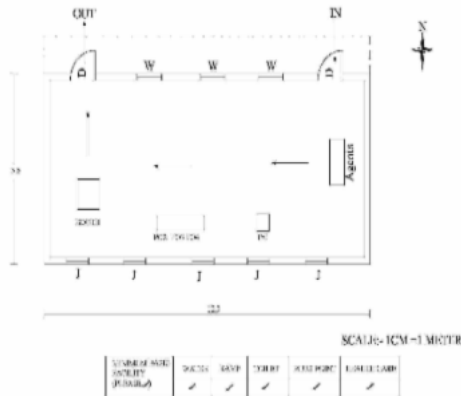

Cad View

Key MAP View