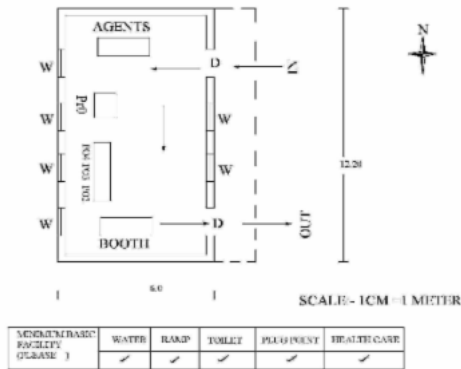

Cad View

Key MAP View