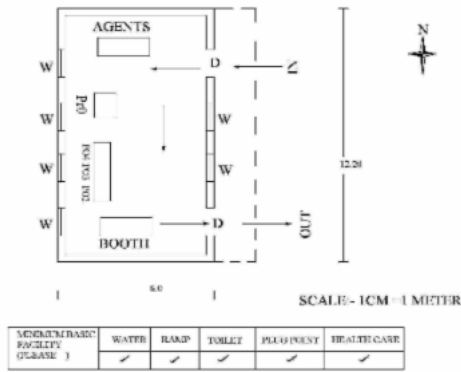

Google Map View

Polling Station Building Front View

Polling Station Front View

Cad View

Key MAP View

1 பெயர் : கண்ணன் தந்தை பெயர்: கண்ணன் வீட்டு எண் : 1 வயது : 72 பாலினம் : ஆண்	RST0808493 Photo is available	2 பெயர் : அம்சா கணவர் பெயர்: பாபு வீட்டு எண் : 1 வயது : 71 பாலினம் : பெண்	RST0703629 Photo is available	3 பெயர் : பாலசுந்திரம் தந்தை பெயர்: துரைசாமி வீட்டு எண் : 1 வயது : 66 பாலினம் : ஆண்	RST0703975 Photo is available
4 பெயர் : சிதம்பரம் தந்தை பெயர்: துரைசாமி வீட்டு எண் : 1 வயது : 46 பாலினம் : பெண்	RST1900174 Photo is available	5 பெயர் : ரோஜா கணவர் பெயர்: வெங்கடேசன் வீட்டு எண் : 1 வயது : 44 பாலினம் : பெண்	RST0808469 Photo is available	6 பெயர் : சுரேஷ்குமார் தந்தை பெயர்: சுப்பரமணி வீட்டு எண் : 1 வயது : 42 பாலினம் : ஆண்	RST0703769 Photo is available
7 பெயர் : சத்திய பிரசாத் குமார் தந்தை பெயர்: ராமமூர்த்தி வீட்டு எண் : 1 வயது : 38 பாலினம் : ஆண்	RST0174425 Photo is available	8 பெயர் : திபா தந்தை பெயர்: சினிவாசன் வீட்டு எண் : 1 வயது : 38 பாலினம் : பெண்	RST0703827 Photo is available	9 பெயர் : அம்பிகா கணவர் பெயர்: சிதம்பரம் வீட்டு எண் : 1 வயது : 38 பாலினம் : பெண்	RST1900166 Photo is available
10 பெயர் : நிர்மலா தந்தை பெயர்: முனிசுவரன் வீட்டு எண் : 1 வயது : 37 பாலினம் : பெண்	RST0703843 Photo is available	11 பெயர் : லோகேசுக்குமார் தந்தை பெயர்: ராமன் வீட்டு எண் : 1 வயது : 35 பாலினம் : ஆண்	RST0703561 Photo is available	12 பெயர் : சுகன்யா கணவர் பெயர்: உதயகுமார் வீட்டு எண் : 1 வயது : 34 பாலினம் : பெண்	RST0703512 Photo is available
13 பெயர் : பூங்கொடி கணவர் பெயர்: பிரபாகரன் வீட்டு எண் : 1 வயது : 33 பாலினம் : பெண்	RST0866855 Photo is available	14 பெயர் : மணிகண்டன் தந்தை பெயர்: மகேந்திரன் வீட்டு எண் : 1 வயது : 33 பாலினம் : ஆண்	RST0703868 Photo is available	15 பெயர் : விசாலாட்சி தந்தை பெயர்: வெங்கடேசன் வீட்டு எண் : 1 வயது : 33 பாலினம் : பெண்	RST0618611 Photo is available
16 பெயர் : தமிழ்சி தந்தை பெயர்: பார்த்தீபன் வீட்டு எண் : 1 வயது : 31 பாலினம் : பெண்	RST0808709 Photo is available	17 பெயர் : கெயசல்யா தந்தை பெயர்: சங்கரன் வீட்டு எண் : 1 வயது : 31 பாலினம் : பெண்	RST0703918 Photo is available	18 பெயர் : புவனேஸ்வரி தந்தை பெயர்: பார்த்தீபன் வீட்டு எண் : 1 வயது : 29 பாலினம் : பெண்	RST0808683 Photo is available
19 பெயர் : பவித்ரா தந்தை பெயர்: அரி வீட்டு எண் : 1 வயது : 29 பாலினம் : பெண்	RST0808691 Photo is available	20 பெயர் : சதீஷ் குமார் தந்தை பெயர்: ஆனந்தன் வீட்டு எண் : 1 வயது : 27 பாலினம் : ஆண்	RST1054634 Photo is available	21 பெயர் : சசித்ரா தந்தை பெயர்: தனஞ்செயன் வீட்டு எண் : 1 வயது : 21 பாலினம் : பெண்	RST2175743 Photo is available
22 பெயர் : உஷா நந்தினி வெங்கடேசன் இதரர் பெயர்: சத்யா பிரசாத் குமார் ராமமூர்த்தி வீட்டு எண் : 1/1 வயது : 36 பாலினம் : பெண்	RST2178937 Photo is available	23 பெயர் : கவிதா தந்தை பெயர்: மகாலிங்கம் வீட்டு எண் : 1-6 வயது : 39 பாலினம் : பெண்	RST0703694 Photo is available	24 பெயர் : மணிமேகலை ம தந்தை பெயர்: மணி வீட்டு எண் : 1/13 வயது : 23 பாலினம் : பெண்	RST2060325 Photo is available
25 பெயர் : சரணதேவ் தந்தை பெயர்: கணேஷ் வீட்டு எண் : 1/40 வயது : 20 பாலினம் : ஆண்	RST2287936 Photo is available	26 பெயர் : லதா கணவர் பெயர்: பழனி வீட்டு எண் : 1-64 வயது : 38 பாலினம் : பெண்	RST0974386 Photo is available	27 பெயர் : ஜஸ்வரியா பி தந்தை பெயர்: பழனி வீட்டு எண் : 1/64 வயது : 20 பாலினம் : பெண்	RST2418689 Photo is available
28 பெயர் : கலையரசி கணவர் பெயர்: முருகன் வீட்டு எண் : 1-65 வயது : 35 பாலினம் : பெண்	RST0703942 Photo is available	29 பெயர் : டெல்லி மோகன் தந்தை பெயர்: கிருஷ்ணமந்திரி வீட்டு எண் : 1-68 வயது : 53 பாலினம் : ஆண்	RST0618645 Photo is available	30 பெயர் : உமா கணவர் பெயர்: டெல்லிமோகன் வீட்டு எண் : 1-68 வயது : 47 பாலினம் : பெண்	RST0703116 Photo is available