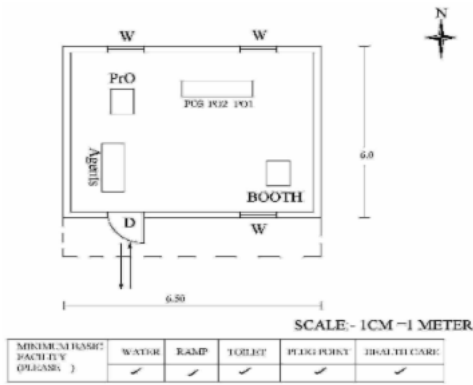

Google Map View

Polling Station Building Front View

Polling Station Front View

Cad View

Key MAP View

1 பெயர் : ராதா கணவர் பெயர் : யுவராஜ் வீட்டு எண் : 0 வயது : 26 பாலினம் : பெண் Photo is available	RST2259166	2 பெயர் : சரோஜா கணவர் பெயர் : தெய்வசிகாமணி வீட்டு எண் : 1 வயது : 85 பாலினம் : பெண் Photo is available	LRB1381474	3 பெயர் : பன்னீர்செல்வம் தந்தை பெயர் : குப்பன் வீட்டு எண் : 1 வயது : 61 பாலினம் : ஆண் Photo is available	RST0701748
4 பெயர் : சத்தியன் தந்தை பெயர் : தெய்வசிகாமணி வீட்டு எண் : 1 வயது : 59 பாலினம் : ஆண் Photo is available	RST1476944	5 பெயர் : லட்சுமி கணவர் பெயர் : பன்னீர்செல்வம் வீட்டு எண் : 1 வயது : 56 பாலினம் : பெண் Photo is available	RST0701755	6 பெயர் : மலர்கொடி கணவர் பெயர் : சரவணன் வீட்டு எண் : 1 வயது : 44 பாலினம் : பெண் Photo is available	LRB3370178
7 பெயர் : சாந்தி தந்தை பெயர் : மகேஷ் வீட்டு எண் : 1 வயது : 40 பாலினம் : பெண் Photo is available	RST0616466	8 பெயர் : ராஜ்குமார் தந்தை பெயர் : ராஜேந்தரன் வீட்டு எண் : 1 வயது : 31 பாலினம் : ஆண் Photo is available	RST0701763	9 பெயர் : கோட்டீஸ்வரி கணவர் பெயர் : நந்தகுமார் வீட்டு எண் : 1 வயது : 31 பாலினம் : பெண் Photo is available	RST0701631
10 பெயர் : சத்யகுமார் தந்தை பெயர் : முருகன் வீட்டு எண் : 1 வயது : 27 பாலினம் : ஆண் Photo is available	RST1005222	11 பெயர் : சதீஷ்குமார் தந்தை பெயர் : முருகேசன் வீட்டு எண் : 1 வயது : 21 பாலினம் : ஆண் Photo is available	RST2258598	12 பெயர் : சரத்குமார் தந்தை பெயர் : மனோகரன் வீட்டு எண் : 1-1D1 வயது : 31 பாலினம் : ஆண் Photo is available	RST0701698
13 பெயர் : கோபி தந்தை பெயர் : வேணுகோபால் வீட்டு எண் : 1-7 வயது : 40 பாலினம் : ஆண் Photo is available	RST0616334	14 பெயர் : நந்தகுமார் தந்தை பெயர் : வேணுகோபால் வீட்டு எண் : 1-7 வயது : 38 பாலினம் : ஆண் Photo is available	RST0616326	15 பெயர் : மீனா ஜி கணவர் பெயர் : கோபி வி வீட்டு எண் : 1/7 வயது : 31 பாலினம் : பெண் Photo is available	RST2347151
16 பெயர் : சங்கீதா கணவர் பெயர் : ராஜேந்திரன் வீட்டு எண் : 1-8 வயது : 46 பாலினம் : பெண் Photo is available	RST0616458	17 பெயர் : இரஞ்சனி கணவர் பெயர் : ஸ்ரீதர் வீட்டு எண் : 1-8E வயது : 33 பாலினம் : பெண் Photo is available	RST0701623	18 பெயர் : சீனிவாசன் தந்தை பெயர் : மனோகரன் வீட்டு எண் : 1-13 வயது : 29 பாலினம் : ஆண் Photo is available	RST0759910
19 பெயர் : அன்பு சந்தியா கணவர் பெயர் : சங்கர் வீட்டு எண் : 1-18 வயது : 30 பாலினம் : பெண் Photo is available	RST0759928	20 பெயர் : கவிதா கே கணவர் பெயர் : சரத்குமார் ம வீட்டு எண் : 1/21 வயது : 25 பாலினம் : பெண் Photo is available	RST2346427	21 பெயர் : அஸ்வினி கணவர் பெயர் : ராஜேஷ் வீட்டு எண் : 1/24 வயது : 31 பாலினம் : பெண் Photo is available	RST2072411
22 பெயர் : செண்பகவள்ளி கணவர் பெயர் : சிவ குமார் வீட்டு எண் : 1-32 வயது : 39 பாலினம் : பெண் Photo is available	RST0701797	23 பெயர் : சுகதி கணவர் பெயர் : ரமேஷ் வீட்டு எண் : 1-33 வயது : 37 பாலினம் : பெண் Photo is available	RST0701821	24 பெயர் : வடிவேல் தந்தை பெயர் : ரகு வீட்டு எண் : 1-33E வயது : 32 பாலினம் : ஆண் Photo is available	RST0701672
25 பெயர் : மணிகண்டன் தாயின் பெயர் : கிருஷ்ணம்மாள் வீட்டு எண் : 1-33-E வயது : 35 பாலினம் : ஆண் Photo is available	RST0616565	26 பெயர் : மேகநாதன் தந்தை பெயர் : சத்யா வீட்டு எண் : 1-40 வயது : 29 பாலினம் : ஆண் Photo is available	RST0809087	27 பெயர் : நந்தினி தந்தை பெயர் : மணி வீட்டு எண் : 1-42 வயது : 34 பாலினம் : பெண் Photo is available	RST0701706
28 பெயர் : விக்னேஷ் தந்தை பெயர் : மணி வீட்டு எண் : 1-42 வயது : 31 பாலினம் : ஆண் Photo is available	RST0701680	29 பெயர் : கமலா பாய் தந்தை பெயர் : ராமசாமி முதலியார் வீட்டு எண் : 1-47 வயது : 73 பாலினம் : பெண் Photo is available	RST0616557	30 பெயர் : விஜயலக்ஷ்மி கணவர் பெயர் : முருகேசன் வீட்டு எண் : 1-48D வயது : 48 பாலினம் : பெண் Photo is available	RST0615815