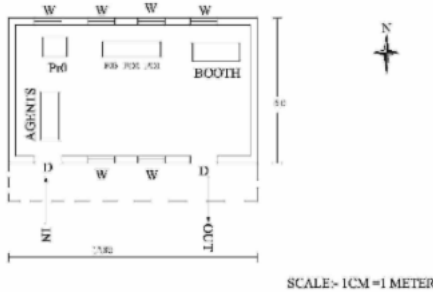

Google Map View

Polling Station Building Front View

Polling Station Front View

Cad View

Key MAP View

NECESSARY BASIC FACILITIES (POSSIBLE)	WATER	SEWAGE	TOILET	SEAG FOOD	HEALTH CARE
	✓	✓	✓	✓	✓

1 பெயர் : முனிசாமிராஜா தந்தை பெயர்: ராமராஜா வீட்டு எண் : 1 வயது : 86 பாலினம் : ஆண்	LRB1962851 Photo is available	2 பெயர் : ஜெயலட்சுமி கணவர் பெயர்: முனிசாமிராஜா வீட்டு எண் : 1 வயது : 79 பாலினம் : பெண்	LRB1919018 Photo is available	3 பெயர் : சொக்கலிங்கம் தந்தை பெயர்: கண்ணகவுண்டர் வீட்டு எண் : 1 வயது : 67 பாலினம் : ஆண்	RST0700278 Photo is available
4 பெயர் : ஹரிமூர்த்தி தந்தை பெயர்: பால்ராஜ் வீட்டு எண் : 1 வயது : 64 பாலினம் : ஆண்	RST2340610 Photo is available	5 பெயர் : புன்னியாவதி கணவர் பெயர்: ஹரிமூர்த்தி வீட்டு எண் : 1 வயது : 60 பாலினம் : பெண்	RST2340628 Photo is available	6 பெயர் : வெங்கடேசன் தந்தை பெயர்: குசுலேன் வீட்டு எண் : 1 வயது : 53 பாலினம் : ஆண்	RST0760736 Photo is available
7 பெயர் : சங்கரராஜா தந்தை பெயர்: பால்ராஜா வீட்டு எண் : 1-99 வயது : 75 பாலினம் : ஆண்	RST0700203 Photo is available	8 பெயர் : குணவதி கணவர் பெயர்: சங்கரராஜா வீட்டு எண் : 1-99 வயது : 63 பாலினம் : பெண்	RST0700211 Photo is available	9 பெயர் : நாகம்மாள் கணவர் பெயர்: ரங்கராஜா வீட்டு எண் : 2 வயது : 71 பாலினம் : பெண்	LRB3383429 Photo is available
10 பெயர் : ரமேஷ் தந்தை பெயர்: ரங்கராஜா வீட்டு எண் : 2 வயது : 48 பாலினம் : ஆண்	RST1449305 Photo is available	11 பெயர் : மோகனா கணவர் பெயர்: எத்திராஜ் வீட்டு எண் : 2 வயது : 43 பாலினம் : பெண்	LRB3383452 Photo is available	12 பெயர் : ஹேமலதா கணவர் பெயர்: ரமேஷ் வீட்டு எண் : 2 வயது : 39 பாலினம் : பெண்	RST0266288 Photo is available
13 பெயர் : பால கிருஷ்ணம் ராஜா பால் கிருஷ்ணம் ராஜா தந்தை பெயர்: வெங்கட ராஜா வெங்கட ராஜா வீட்டு எண் : 2/6 வயது : 67 பாலினம் : ஆண்	RST2238582 Photo is available	14 பெயர் : கெஜலட்சுமி தந்தை பெயர்: வைகுண்டா ராஜா வீட்டு எண் : 2-6 வயது : 32 பாலினம் : பெண்	RST0614594 Photo is available	15 பெயர் : எதிராஜ் தந்தை பெயர்: ரங்கராஜ் வீட்டு எண் : 2/63 வயது : 53 பாலினம் : ஆண்	RST2144772 Photo is available
16 பெயர் : தேவி கணவர் பெயர்: குமரவேல் வீட்டு எண் : 2-92 வயது : 44 பாலினம் : பெண்	RST0387795 Photo is available	17 பெயர் : வேண்டாமணி கணவர் பெயர்: சிவக்குமார் வீட்டு எண் : 2-828 வயது : 34 பாலினம் : பெண்	RST0700443 Photo is available	18 பெயர் : லலிதா கணவர் பெயர்: சொக்கலிங்கம் வீட்டு எண் : 3 வயது : 61 பாலினம் : பெண்	RST0700260 Photo is available
19 பெயர் : புருஷோத்தமன் தந்தை பெயர்: அண்ணாதுரை வீட்டு எண் : 3/81 வயது : 25 பாலினம் : ஆண்	RST1189968 Photo is available	20 பெயர் : தனஞ்செழியன் தந்தை பெயர்: ஜனார்த்தனன் வீட்டு எண் : 4 வயது : 32 பாலினம் : ஆண்	RST0175869 Photo is available	21 பெயர் : நீலாவதி கணவர் பெயர்: கங்கராஜா வீட்டு எண் : 4-63 வயது : 74 பாலினம் : பெண்	RST0700195 Photo is available
22 பெயர் : சக்கரவர்த்தி தந்தை பெயர்: ராமராஜா வீட்டு எண் : 5 வயது : 63 பாலினம் : ஆண்	RST0700237 Photo is available	23 பெயர் : பானுமதி கணவர் பெயர்: சக்ரவர்த்திராஜா வீட்டு எண் : 5 வயது : 51 பாலினம் : பெண்	LRB3410107 Photo is available	24 பெயர் : தினேஷ் தந்தை பெயர்: சக்கரவர்த்தி வீட்டு எண் : 5 வயது : 30 பாலினம் : ஆண்	RST0700229 Photo is available
25 பெயர் : சதிஷ்குமார் தந்தை பெயர்: சக்கரவர்த்தி வீட்டு எண் : 5-2 வயது : 32 பாலினம் : ஆண்	RST0614362 Photo is available	26 பெயர் : புண்ணியவதி கணவர் பெயர்: வைகுண்டராஜா வீட்டு எண் : 6 வயது : 74 பாலினம் : பெண்	RST1449313 Photo is available	27 பெயர் : சரஸ்வதி கணவர் பெயர்: வைகுண்டராஜா வீட்டு எண் : 6 வயது : 64 பாலினம் : பெண்	LRB3283801 Photo is available
28 பெயர் : சீனிவாசன் தந்தை பெயர்: வைகுண்டராஜா வீட்டு எண் : 6 வயது : 44 பாலினம் : ஆண்	LRB3383486 Photo is available	29 பெயர் : பாக்யலக்ஷ்மி கணவர் பெயர்: கோபி வீட்டு எண் : 6-1 வயது : 56 பாலினம் : பெண்	RST1449321 Photo is available	30 பெயர் : புஷ்பலதா கணவர் பெயர்: பாலகிருஷ்ணராஜா பால கிருஷ்ண ராஜா வீட்டு எண் : 6/2 வயது : 50 பாலினம் : பெண்	RST2251023 Photo is available