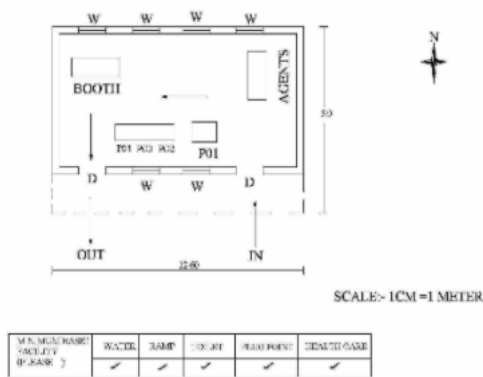

Google Map View

Polling Station Building Front View

Polling Station Front View

Cad View

Key MAP View

சட்டமன்றத் தொகுதியின் எண் மற்றும் பெயர் : 44-அணைக்கட்டு பிரிவு எண் மற்றும் பெயர் 1-ஓங்கப்பாடி (வ.கி) மற்றும் (ஊ), வார்டு 1, சின்ன ஓங்கப்பாடி