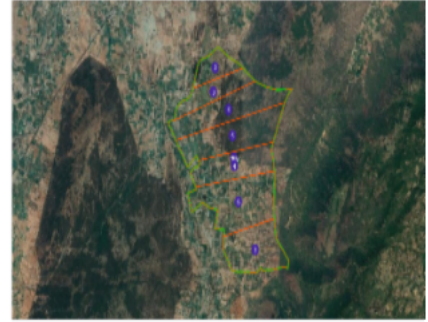

Google Map View

Polling Station Building Front View

Polling Station Front View

Cad View

Key MAP View

சட்டமன்றத் தொகுதியின் எண் மற்றும் பெயர் : 44-அணைக்கட்டு பிரிவு எண் மற்றும் பெயர் 1-ஓங்கப்பாடி (வ.கி) மற்றும் (ஊ), வார்டு 1, சின்ன ஓங்கப்பாடி