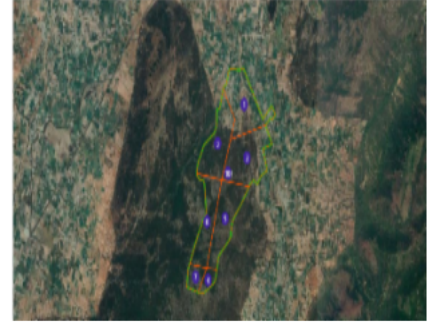

Google Map View

Polling Station Building Front View

Polling Station Front View

Cad View

Key MAP View

சட்டமன்றத் தொகுதியின் எண் மற்றும் பெயர் : 44-அணைக்கட்டு பிரிவு எண் மற்றும் பெயர் 1-ஓங்கப்பாடி (வ.கி) மற்றும் (ஊ), வார்டு 7, கீழ் தெரு பகுதி