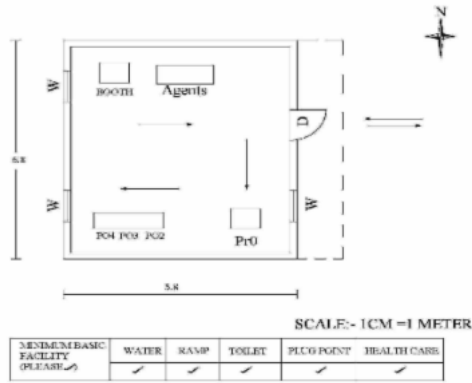

Google Map View

Polling Station Building Front View

Polling Station Front View

Cad View

Key MAP View

சட்டமன்றத் தொகுதியின் எண் மற்றும் பெயர் : 44-அணைக்கட்டு பிரிவு எண் மற்றும் பெயர் 1-ஓங்கப்பாடி (வ.கி) மற்றும் (ஊ), வார்டு 7, கீழ் தெரு பகுதி