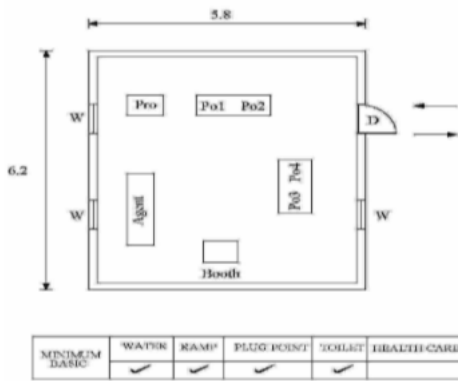

Cad View

Key MAP View