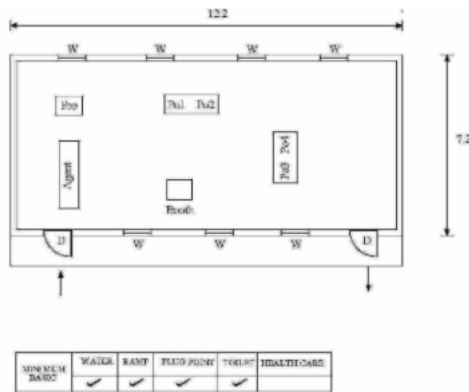

Google Map View

Polling Station Building Front View

Polling Station Front View

Cad View

Key MAP View

1 பெயர் : காவ்ய கணவர் பெயர்: சுபாஷ் வீட்டு எண் : 0 வயது : 25 பாலினம் : பெண் Photo is available	RST2333672	2 பெயர் : கங்காதரன் தந்தை பெயர்: குர்ரப்பா வீட்டு எண் : 1 வயது : 75 பாலினம் : ஆண் Photo is available	RST1055201	3 பெயர் : காளியம்மாள் கணவர் பெயர்: கன்னியப்பன் வீட்டு எண் : 1 வயது : 71 பாலினம் : பெண் Photo is available	RST1552983
4 பெயர் : ரகுமமாள் கணவர் பெயர்: சின்னக்குழந்தை வீட்டு எண் : 1 வயது : 65 பாலினம் : பெண் Photo is available	RST0031575	5 பெயர் : சேகர் தந்தை பெயர்: ஜெயராமன் வீட்டு எண் : 1 வயது : 50 பாலினம் : ஆண் Photo is available	RST0762559	6 பெயர் : வினாயகம் தந்தை பெயர்: சக்கரை வீட்டு எண் : 1 வயது : 49 பாலினம் : ஆண் Photo is available	RST0813345
7 பெயர் : ஜோதி கணவர் பெயர்: பாஸ்கர் வீட்டு எண் : 1 வயது : 47 பாலினம் : பெண் Photo is available	RST0350009	8 பெயர் : தமிழ்செல்வி கணவர் பெயர்: நடராஜன் வீட்டு எண் : 1 வயது : 43 பாலினம் : பெண் Photo is available	RST0928580	9 பெயர் : அம்மு கணவர் பெயர்: சேகர் வீட்டு எண் : 1 வயது : 40 பாலினம் : பெண் Photo is available	RST0349860
10 பெயர் : குப்பன் தந்தை பெயர்: அண்ணாமலை வீட்டு எண் : 1 வயது : 40 பாலினம் : ஆண் Photo is available	RST0349977	11 பெயர் : கவியரசி கணவர் பெயர்: குமார் வீட்டு எண் : 1 வயது : 40 பாலினம் : பெண் Photo is available	RST0399964	12 பெயர் : உஷாராணி கணவர் பெயர்: பஞ்சாசரம் வீட்டு எண் : 1 வயது : 40 பாலினம் : பெண் Photo is available	RST0603068
13 பெயர் : பராசக்தி கணவர் பெயர்: குமார் வீட்டு எண் : 1 வயது : 40 பாலினம் : பெண் Photo is available	RST0762526	14 பெயர் : வேண்டாமணி தந்தை பெயர்: முருகேசன் வீட்டு எண் : 1 வயது : 39 பாலினம் : பெண் Photo is available	RST0350090	15 பெயர் : ஜோதி கணவர் பெயர்: முர்த்தி வீட்டு எண் : 1 வயது : 38 பாலினம் : பெண் Photo is available	RST0349894
16 பெயர் : மணிகண்டன் தந்தை பெயர்: முருகேசன் வீட்டு எண் : 1 வயது : 37 பாலினம் : ஆண் Photo is available	RST0349878	17 பெயர் : உஷாமயில் கணவர் பெயர்: தனஞ்செழியன் வீட்டு எண் : 1 வயது : 37 பாலினம் : பெண் Photo is available	RST0813204	18 பெயர் : தேவிகா தந்தை பெயர்: கிருஷ்ணன் வீட்டு எண் : 1 வயது : 37 பாலினம் : பெண் Photo is available	RST0694240
19 பெயர் : சித்ரா கணவர் பெயர்: கோபி வீட்டு எண் : 1 வயது : 36 பாலினம் : பெண் Photo is available	RST0694257	20 பெயர் : புருஷோத்தமன் தந்தை பெயர்: பஞ்சரத்தினம் வீட்டு எண் : 1 வயது : 35 பாலினம் : ஆண் Photo is available	RST0350116	21 பெயர் : ராஜகுணா தந்தை பெயர்: சக்கரவர்த்தி வீட்டு எண் : 1 வயது : 35 பாலினம் : ஆண் Photo is available	RST0603258
22 பெயர் : தீபலட்சுமி கணவர் பெயர்: கோதண்டன் வீட்டு எண் : 1 வயது : 34 பாலினம் : பெண் Photo is available	RST0603100	23 பெயர் : பிரபாகரன் தந்தை பெயர்: சந்திரன் வீட்டு எண் : 1 வயது : 34 பாலினம் : ஆண் Photo is available	RST0350058	24 பெயர் : சுரேஷ்குமார் தந்தை பெயர்: முருகேசன் வீட்டு எண் : 1 வயது : 34 பாலினம் : ஆண் Photo is available	RST0350108
25 பெயர் : கோபிநாதன் தந்தை பெயர்: ஜெகதீசன் வீட்டு எண் : 1 வயது : 34 பாலினம் : ஆண் Photo is available	RST0350165	26 பெயர் : சூதா தந்தை பெயர்: காசி வீட்டு எண் : 1 வயது : 34 பாலினம் : பெண் Photo is available	RST0603159	27 பெயர் : தனஞ்செழியன் தந்தை பெயர்: முனிவேல் வீட்டு எண் : 1 வயது : 34 பாலினம் : ஆண் Photo is available	RST0694299
28 பெயர் : பாண்டியன் தந்தை பெயர்: வெங்கடாசலபதி வீட்டு எண் : 1 வயது : 32 பாலினம் : ஆண் Photo is available	RST0813261	29 பெயர் : குணசேகரன் தந்தை பெயர்: ஹரிராமன் வீட்டு எண் : 1 வயது : 31 பாலினம் : ஆண் Photo is available	RST0603019	30 பெயர் : ரஞ்சித்குமார் தந்தை பெயர்: விநாயகம் வீட்டு எண் : 1 வயது : 31 பாலினம் : ஆண் Photo is available	RST0603027