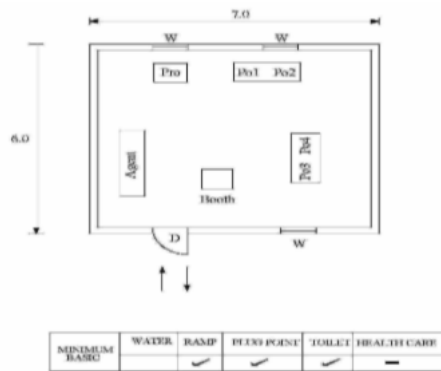

Google Map View

Polling Station Building Front View

Polling Station Front View

Cad View

Key MAP View

சட்டமன்றத் தொகுதியின் எண் மற்றும் பெயர் : 44-அணைக்கட்டு பிரிவு எண் மற்றும் பெயர் 1-ஒடுகத்தூர் (வ.கி) மற்றும் (பே), வார்டு 2, 1வது தெரு அண்ணாநகர்