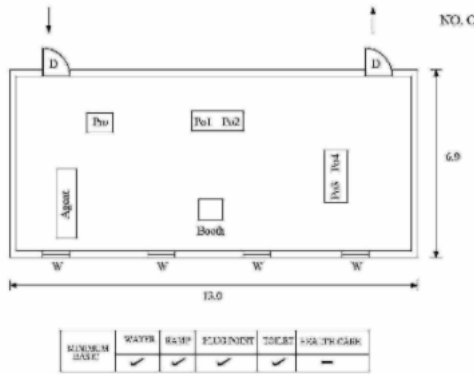

Cad View

Key MAP View