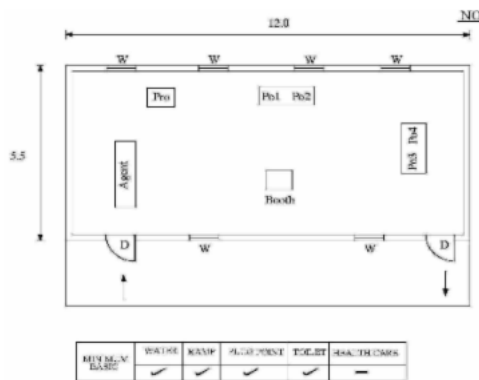

Google Map View

Polling Station Building Front View

Polling Station Front View

Cad View

Key MAP View

1	RST2291797	பெயர் : யுகேஷ் தந்தை பெயர்: குமார் வீட்டு எண் : 0 வயது : 22 பாலினம் : ஆண்	Photo is available	2	RST2375897	பெயர் : விஜயலட்சுமி கணவர் பெயர்: பாலாஜி வீட்டு எண் : 0 வயது : 21 பாலினம் : பெண்	Photo is available	3	RST2303295	பெயர் : தெய்வானை தந்தை பெயர்: சீனிவாசன் வீட்டு எண் : 0 வயது : 21 பாலினம் : பெண்	Photo is available
4	RST2291805	பெயர் : கிரிதரன் தந்தை பெயர்: குமார் வீட்டு எண் : 0 வயது : 20 பாலினம் : ஆண்	Photo is available	5	RST2383487	பெயர் : நதியா கணவர் பெயர்: டெல்லி பாபு வீட்டு எண் : 0 வயது : 20 பாலினம் : பெண்	Photo is available	6	RST2393312	பெயர் : விங்கேஸ்வரன் தந்தை பெயர்: பரமசிவம் வீட்டு எண் : 0 வயது : 19 பாலினம் : ஆண்	Photo is available
7	RST0388298	பெயர் : வசந்தா கணவர் பெயர்: கோவிந்தராஜ் வீட்டு எண் : 1 வயது : 74 பாலினம் : பெண்	Photo is available	8	RST0351569	பெயர் : சமதி கணவர் பெயர்: வெங்கடேசன் வீட்டு எண் : 1 வயது : 51 பாலினம் : பெண்	Photo is available	9	RST0598714	பெயர் : சீனிவாசன் தந்தை பெயர்: முருகேசன் வீட்டு எண் : 1 வயது : 50 பாலினம் : ஆண்	Photo is available
10	RST0598730	பெயர் : வெண்ணிலா லூ கணவர் பெயர்: தசரதன் வீட்டு எண் : 1 வயது : 49 பாலினம் : பெண்	Photo is available	11	RST0598532	பெயர் : அம்சா கணவர் பெயர்: சத்தியமூர்த்தி வீட்டு எண் : 1 வயது : 44 பாலினம் : பெண்	Photo is available	12	RST0446765	பெயர் : சமதி கணவர் பெயர்: சரவணன் வீட்டு எண் : 1 வயது : 44 பாலினம் : பெண்	Photo is available
13	RST0446716	பெயர் : இளங்கோ தந்தை பெயர்: தருமலிங்கம் வீட்டு எண் : 1 வயது : 42 பாலினம் : ஆண்	Photo is available	14	RST0598557	பெயர் : சேகர் தந்தை பெயர்: ராஜேந்திரன் வீட்டு எண் : 1 வயது : 41 பாலினம் : ஆண்	Photo is available	15	RST0446740	பெயர் : மேரி கணவர் பெயர்: காந்த் வீட்டு எண் : 1 வயது : 39 பாலினம் : பெண்	Photo is available
16	RST2239333	பெயர் : லதா தந்தை பெயர்: ராஜேந்திரன் வீட்டு எண் : 1 வயது : 39 பாலினம் : பெண்	Photo is available	17	RST0598425	பெயர் : தட்சிணா தந்தை பெயர்: வஜ்ஜிரம் வீட்டு எண் : 1 வயது : 38 பாலினம் : ஆண்	Photo is available	18	RST0598748	பெயர் : வேண்டா கணவர் பெயர்: செந்தில் குமார் வீட்டு எண் : 1 வயது : 38 பாலினம் : பெண்	Photo is available
19	RST0598771	பெயர் : தேவி கணவர் பெயர்: பிரகாஷ் வீட்டு எண் : 1 வயது : 37 பாலினம் : பெண்	Photo is available	20	RST0446724	பெயர் : கோபி தந்தை பெயர்: இராதகிருஷ்ணன் வீட்டு எண் : 1 வயது : 36 பாலினம் : ஆண்	Photo is available	21	RST0763243	பெயர் : இளங்கோ தந்தை பெயர்: பலராமன் வீட்டு எண் : 1 வயது : 36 பாலினம் : ஆண்	Photo is available
22	RST0763235	பெயர் : தமிழ்செல்வி கணவர் பெயர்: இளங்கோ வீட்டு எண் : 1 வயது : 36 பாலினம் : பெண்	Photo is available	23	RST0872184	பெயர் : வரலட்சுமி தந்தை பெயர்: சதீஷ் வீட்டு எண் : 1 வயது : 35 பாலினம் : பெண்	Photo is available	24	RST0446336	பெயர் : சதிஷ் தந்தை பெயர்: சங்கர் வீட்டு எண் : 1 வயது : 34 பாலினம் : ஆண்	Photo is available
25	RST0446302	பெயர் : ருபன குமார் தந்தை பெயர்: கந்தன் வீட்டு எண் : 1 வயது : 34 பாலினம் : ஆண்	Photo is available	26	RST0446708	பெயர் : ஸ்ரீநிவாசன் தந்தை பெயர்: ரஜேந்திரன் வீட்டு எண் : 1 வயது : 34 பாலினம் : ஆண்	Photo is available	27	RST0598821	பெயர் : கௌசீலன் தந்தை பெயர்: தசரதன் வீட்டு எண் : 1 வயது : 34 பாலினம் : ஆண்	Photo is available
28	RST0351585	பெயர் : த பிரபாகரன் தந்தை பெயர்: தசரதன் வீட்டு எண் : 1 வயது : 34 பாலினம் : ஆண்	Photo is available	29	RST0446732	பெயர் : அமுதா தந்தை பெயர்: சாந்தமூர்த்தி வீட்டு எண் : 1 வயது : 33 பாலினம் : பெண்	Photo is available	30	RST0351759	பெயர் : சரத்குமார் தந்தை பெயர்: ராமசந்திரன் வீட்டு எண் : 1 வயது : 33 பாலினம் : ஆண்	Photo is available